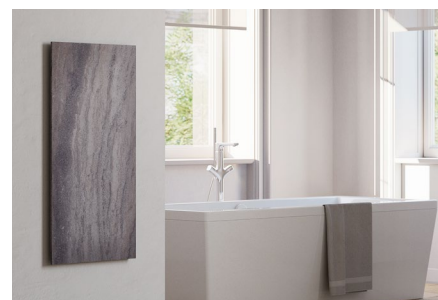

Vertikale Wandmontage

IRC 400 A

Art.-Nr.	378540
Farbe	steingrau
Heizleistung W	400
Anschlussspannung	1/N/PE - 230V, 50 Hz
Schutzklasse	II
Schutzart	IP 44
B x H x T mm	900 x 450 x 45
Gewicht kg	14,8