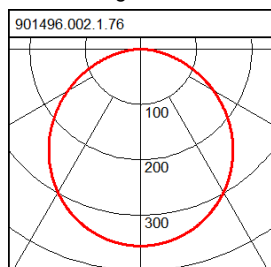

Lichttechnik:

UGR 26,2
Ausstrahl-Winkel 110°
Bemessungs-Lichtstrom 840 lm
Farbwiedergabeindex 80

Zubehör

Montagering für Stoffschirme

982387.002	Montagering für Stoffschirme	für Anbau+Pendel Toledo Flat Round D 192 zur Montage des Stoffschirms Toledo Flatliner 242 leuchtenweiß