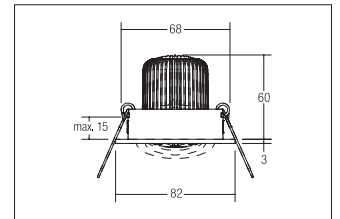

Smart Light Solutions Strahlerset, dim4colour (RGB+WW), 2-fach  
**Artikel-Nr. 18351252**

Smart Light Solutions Strahlerset, dim4colour (RGB+WW), 2-fach, aluminium. RGB+WW-Set inkl. 1 x Funkfernbedienung, 1 x Funkcontroller,  
 1 x 24 V DC / 20 W-Netzgerät für 230 V-Netzspannung,  
 Maße Netzgerät: L 146 x B 55 x H 19 mm, 2 x LED-Einbaustrahler.  
 . Fassung: ohne, Material: Aluminium / Kunststoff, Schutzart: nach DIN EN 60529: IP20, Schutzklasse: (EN 61140) II, Spannung: 230V AC 50Hz, Leistung: 2 x 8W, Anzahl der Leuchtmittel / Fassungen: 2.0 Stk, Lichtstrom: 800lm, Abstrahlwinkel: 60°, Verstellbarkeit: schwenkbar, .

<b>Artikel-Nr.</b>	<b>18351252</b>
<b>Preis</b>	398,00 €
<b>Stand:</b>	18.03.2020 15:49

Lichtfarbe	RGB+WW
Farbe	aluminium
Abstrahlwinkel	60 °
Anzahl der Leuchtmittel / Fas-2 Stk	
Material	Aluminium / Kunststoff
Lichtstrom	2 x 400 lm
Leistung	2 x 8 W
Leuchtmittel	LED
Einbaudurchmesser	68 mm
Einbautiefe	60 mm

Spannung	230V AC 50Hz
Lichtstrom	800 lm
Schutzart	IP20
Schutzklasse	II
Spreng-ring	ohne Spreng-ring
Verstellbarkeit	schwenkbar
Energieeffizienzklasse	A++ bis A
Schwenkwinkel	20 °
Schaltungsart sekundärseitig	Parallelschaltung