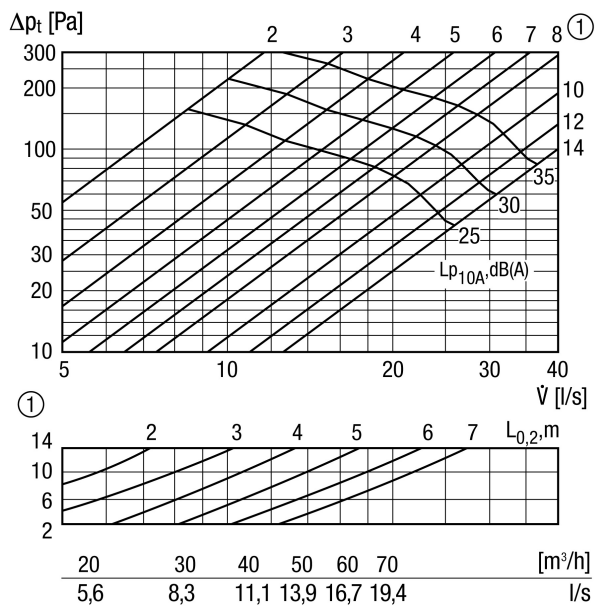

ZWVQ 12

Kurzinformation

Zuluftventil mit Weitwurf- und Schalldämmwirkung, Stahlblech weiß pulverbeschichtet, Wandmontage, DN 125, für Wohnungslüftung max. 90 m³/h

Einsatzbeispiele

Wohnraum, Büro, Arztpraxis, Aufenthaltsraum, Neubau

Artikelnummer 0152.0065

Technische Daten

| | |
|--------------------|--|
| Luftrichtung | Belüftung |
| Max. Volumenstrom | 90 m ³ /h |
| Einbau | innen |
| Einbauort | Wand |
| Material | Stahlblech, verzinkt |
| Farbe | weiß pulverbeschichtet, ähnlich RAL 9010 |
| Gewicht | 0,67 kg |
| Nennweite | 125 mm |
| Breite | 218 mm |
| Höhe | 156 mm |
| Tiefe | 60 mm |
| Verpackungseinheit | 1 Stück |
| Sortiment | K |
| GTIN (EAN) | 4012799520658 |

ZWVQ 12

Kennlinie ZWVQ 12

Maßzeichnung [mm]