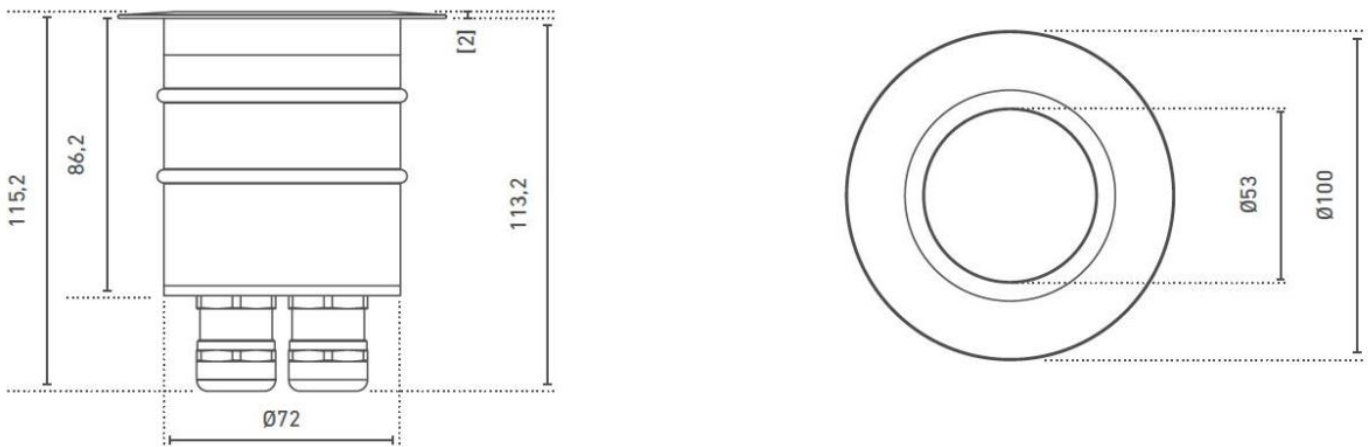

## LICHTDATEN

	62772810	62772820	62772835	62773310	62773320	62773335	62772610	62772620	62772635
Typ. Farbtemperatur	2700 K			3000 K			4000 K		
Lichtfarbe	warmweiß			weiß			kaltweiß		
Typ. Lichtstrom	595 lm			629 lm					
Effizienz	96 lm/W			102 lm/W					
EEK	A+								
Typ. Farbwiedergabeindex	82								
Abstrahlwinkel	10 °	20 °	35 °	10 °	20 °	35 °	10 °	20 °	35 °
	62762810	62762820	62762835	62763310	62763320	62763335	62762610	62762620	62762635
Typ. Farbtemperatur	2700 K			3000 K			4000 K		
Lichtfarbe	warmweiß			weiß			kaltweiß		
Typ. Lichtstrom	595 lm			629 lm					
Effizienz	96 lm/W			102 lm/W					
EEK	A+								
Typ. Farbwiedergabeindex	82								
Abstrahlwinkel	10 °	20 °	35 °	10 °	20 °	35 °	10 °	20 °	35 °

## LEISTUNGSDATEN

	62772610	62772620	62772635	62772810	62772820	62772835	62773310	62773320	62773335
Betriebsspannung	48 V DC								
Typ. Leistungsaufnahme	6,3 W								
	62762610	62762620	62762635	62762810	62762820	62762835	62763310	62763320	62763335
Betriebsspannung	48 V DC								
Typ. Leistungsaufnahme	6,3 W								

## SONSTIGE DATEN

	62772610	62772620	62772635	62772810	62772820	62772835	62773310	62773320	62773335
Material Blende	V4A-Edelstahl								
	62762610	62762620	62762635	62762810	62762820	62762835	62763310	62763320	62763335
Höhe	115,2 mm								
Einbaudurchmesser	72 mm								
Belastbarkeit	1000 kg								
Material Blende	Aluminium, eloxiert								

**Maßzeichnung**

**ZUBEHÖR**

	62700078	62700122
<b>Beschreibung</b>	Honeycomb-Mesh für seitliche Entblendung, Aluminium, schwarz eloxiert, wird montiert geliefert	Boden-Einbauhülse, Aluminium, Ø 80 mm, Länge: 150 mm
<b>Material</b>	Aluminium	