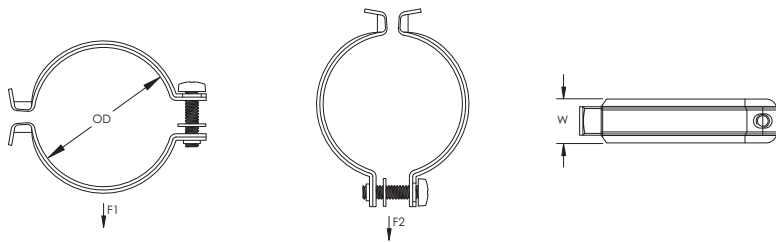

Rohr-/Kabelschelle – CR125S4 (336440)

- Unverlierbarer Gewindestift minimiert den Bedarf an zusätzlichen Bauteilen
- Zur Montage an Multifunktions-C-Klammer oder C-Kanal Typ E5

Teilenummer	CR125S4
Artikel nummer	336440
Material	Edelstahl 304 (EN 1.4301)
Rohrgröße	1 1/4"
NB/DN	32
Außendurchmesser (OD)	40,0 – 44,5 mm
Breite (W)	20 mm
Statische Last 1 (F1)	250 N
Statische Last 2 (F2)	550 N
Standard Verpackungsmenge	50 pc
UPC	78285681174
EAN-13	4018292364409