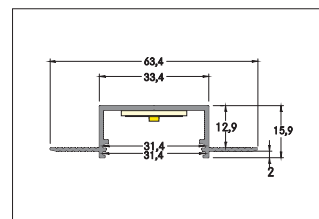

Einputzprofil P37-30
Artikel-Nr. 53655070

Einputzprofil P37-30, weiß. Einbauprofil. Montageart: Einbauprofil, Material: Aluminium, .

Artikel-Nr.	53655070
Preis	65,00 €
Stand:	18.03.2020 00:00

Farbe	weiß
Material	Aluminium
Länge	2000 mm

Breite	63,4 mm
Höhe	15,9 mm