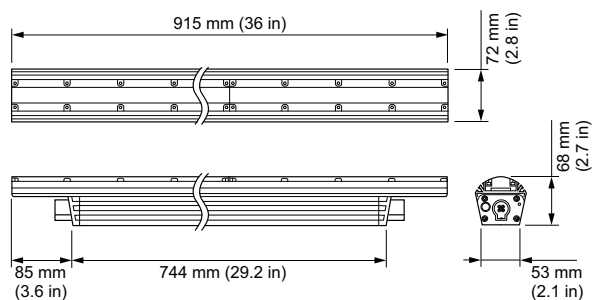

eColor Graze EC Powercore

BCS448 BL L914

Blau - 90° x 90° - 914 mm - Aluminium

Manche architektonischen Außendetails müssen mit weichgezeichnetem Licht aufgefüllt werden. Graze EC Powercore kombiniert diese Abstrahlung mit der bewährten und haltbaren Konstruktion der Graze Powercore Produktfamilie und zeichnet sich durch einen niedrigen Stromverbrauch aus.

Dimmen	
Dimmbar	Ja
Mechanische Kenndaten	
Gehäusematerial	Stranggepresstes Aluminium
Optisches Material	Polycarbonat
Material optische Abdeckung/Linse	Polycarbonat
Länge	914 mm
Farbe	Aluminium
Zulassungen und Anwendungseigenschaften	
Schutzart (IP)	IP66 [Schutz gegen Eindringen von Staub, strahlwassergeschützt]
Schlagfestigkeit (IK)	IK08 [5 J vandal-geprüft]
Vibrationsstandard	Not compliant to ANSI C136.31, 3G. Special orders are available to conform to the standard. Please contact your Color Kinetics Lighting Sales rep for custom configurations.

Systemleistung 15 W

Anwendungsparameter

Umgebungstemperaturbereich -40 bis +50 °C

Produktdaten

Gesamt-Produktcode 871829160769400

Bestell-Produktname	BCS448 BL L914
EAN/UPC - Produkt	8718291607694
Bestellcode	60769400
Anzahl pro Verpackung	1
Anzahl pro Umverpackung	1
Material-Nr. (12NC)	910503703559
Nettogewicht (Einzelteil)	3,800 kg

Abmessungsskizzen

Graze