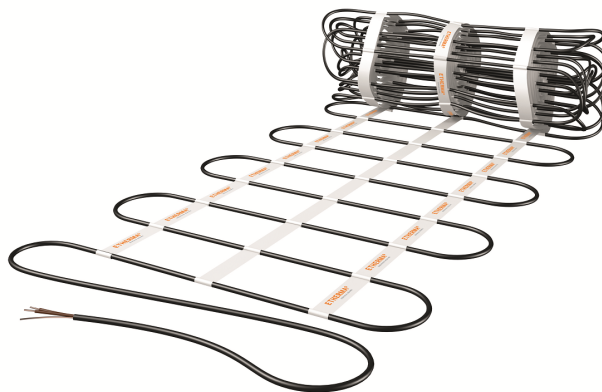

ETHERMA
Landesstraße 16
5302 Henndorf
Tel.: +4362147677
E-Mail: office@etherma.com
WWW: www.etherma.com

ETHERMA°
GENIALE WÄRME

Artikelnummer: 29669

Kurzbeschreibung: Fussbodenheizung für Estricheinbau, 14.0 m², 0.55 x 25.4 m, 2100 W, 230 V

Langbeschreibung: Die Fußbodenheizmatten RS werden je nach Tarifmodell des jeweiligen Energieversorgers als Direkt-, Teilspeicher- oder Speicherheizung verwendet. Die spezielle Verarbeitung ermöglicht eine zeitsparende und unkomplizierte Verlegung und die Matte liegt satt und planeben. Der Einbau erfolgt idealerweise in einem 2-lagigen Estrich. Das Schutzgeflecht ermöglicht den unkomplizierten Einbau in nassen Räumen. Die hochwertige Dipolheizleitung hat standardmäßig eine Anschlussleitung von 3 m (3x1.5 mm²), kann gegen Aufpreis in der gewünschten Länge produziert werden. Nenntemperatur: 90 °C, Schutzart: IP X7, Schutzmaßnahme: FI-Schutzschaltung 30 mA., Heizleiter nach VDE geprüft, CE konform, min. Biegeradius: 5 d.

Hersteller: ETHERMA

Herstellertypbezeichnung: 152-RUS6-55

EAN/GTIN: 9120054175729

Bestelleinheit: Stück

Klassifikationssystem: ETIM-7.0

Gruppe: Heizmatte

Merkmal	Wert	Einheit
Anwendung	Fußboden-Direktheizung	
Anschlussspannung	230	V
Anschlussleistung	2100 2100	W
Leistung	15	W/m ²
Heizleiterbelastung	15	W/m
Mit Trägermatte	false	
Fixierung des Heizleiters	Stege geklippt	
Anzahl der Kaltleiter	1	
Länge der Kaltleiter	3000	mm
Geeignet für Feuchtraum	true	
Geeignet als Freiflächenheizung	false	
Geeignet als Dachflächenheizung	false	
Fläche	14	m ²
Länge	25400	mm
Breite	550	mm
Stärke	6	mm
Mit Regler	false	
Mit Raumthermostat	false	
Mit Bodentempertursensor	false	
Selbstklebend	false	