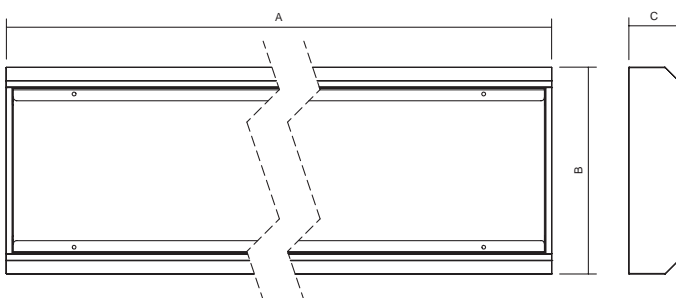

Betriebsgerät: EP - elektronisches Vorschaltgerät 220-240 V/50-60 Hz AC, 176-280V DC

Gehäuse: weißes Stahlblech (RAL 9003)

Abdeckung: PC OP- aus Polykarbonat (Opal)

Montageart: Anbauleuchte – Direktmontage an die Decke

Anschluss: Schraubenlose Klemmplatte, max. Klemmbereich 2,5 mm², Leuchte ist für durchlaufende Montage vorbereitet

LED-Lebensdauer (kalkuliert): L80B10 ta30 – 75 000h
L70B10 ta30 – 110 000h

An Anfrage: **Em** – Notstromquelle mit Operationzeit 1 oder 3 Stunden für Notbeleuchten (nicht Dauerbeleuchtung)

MULTI – Notstromquelle mit Operationzeit 1 oder 3 Stunden für Notbeleuchten (Dauerbeleuchtung)

DIM – elektronisches Vorschaltgerät mit digitaler Dimmsteuerung (DSI, DALI)

2.7K-6.5K – Farbtemperatur

RAL – andere Farbausführung möglich

NANO – Schutzung mit NANO - Schicht (hydrophober, oleophoben, antibakterieller Schutz)

		Tc/K	(lm)*	(W)**	AusBC (mm)
051480	FALCON-SPORT-LED-2650-4K	4000K	1680	18	520 x 355 x 74
051482	FALCON-SPORT-LED-6500-4K	4000K	4210	36	1008 x 355 x 74
051484	FALCON-SPORT-LED-9750-4K	4000K	6240	50	1496 x 355 x 74
051486	FALCON-SPORT-LED-3650-4K	4000K	2042	24	520 x 355 x 74
051488	FALCON-SPORT-LED-8000-4K	4000K	5120	49	1008 x 355 x 74
051490	FALCON-SPORT-LED-12000-4K	4000K	7680	75	1496 x 355 x 74

(lm)* - Lichtstrom, (W)** - Leistung der Leuchten