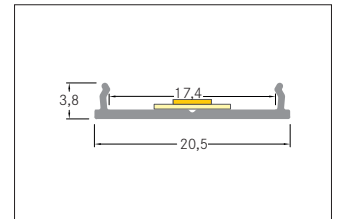

Flachprofil P76-16
Artikel-Nr. 53756070

Flachprofil P76-16, weiß. Ausführung in kompakter Bauform für die harmonische Implementierung in stimmige, architektonische Raumkonzepte.

. Montageart: Anbauprofil, Material: Aluminium, .

Artikel-Nr.	53756070
Preis	21,60 €
Stand:	17.03.2020 23:48

Farbe	weiß
Material	Aluminium
Länge	2000 mm

Breite	20,5 mm
Höhe	3,8 mm