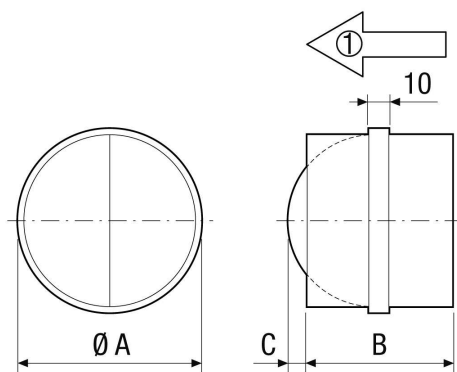

AVM 31

Kurzinformation

Automatische Rohr-Verschlussklappe, DN 315

Artikelnummer 0093.0009

Technische Daten

Luftrichtung	Be- oder Entlüftung
Einbaulage	senkrecht / waagrecht
Material	Stahlblech, verzinkt
Gewicht	1,7 kg
Klappenart	selbst. öffnend/schließend
Nennweite	315 mm
Breite	313 mm
Höhe	313 mm
Tiefe	128 mm
Verpackungseinheit	1 Stück
Sortiment	C
GTIN (EAN)	4012799930099

Kennlinie Druckverluste

- ① AVM 10
- ② AVM 12
- ③ AVM 15
- ④ AVM 16
- ⑤ AVM 20, AVM 25, AVM 31, AVM 35, AVM 40

AVM 31

Maßzeichnung [mm]

A	B	C
315	128	94

① Förderrichtung