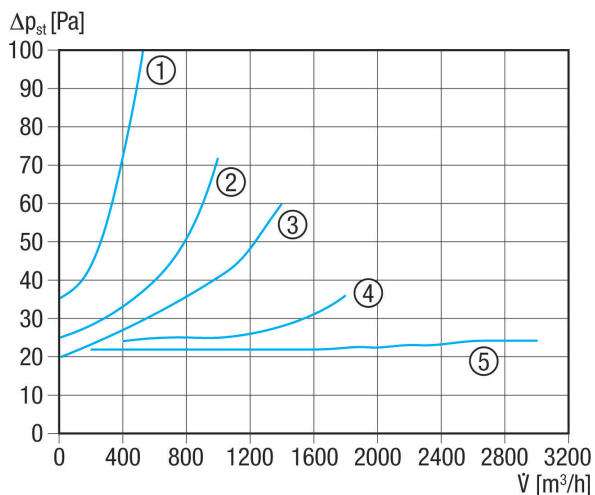

AVM 31

Kurzinformation

Automatische Rohr-Verschlussklappe, DN 315

Artikelnummer 0093.0009

Technische Daten

Luftrichtung	Be- oder Entlüftung
Einbaulage	senkrecht / waagrecht
Material	Stahlblech, verzinkt
Gewicht	1,7 kg
Klappenart	selbst. öffnend/schließend
Nennweite	315 mm
Breite	313 mm
Höhe	313 mm
Tiefe	128 mm
Verpackungseinheit	1 Stück
Sortiment	C
GTIN (EAN)	4012799930099

Kennlinie Druckverluste

- ① AVM 10
- ② AVM 12
- ③ AVM 15
- ④ AVM 16
- ⑤ AVM 20, AVM 25, AVM 31, AVM 35, AVM 40

AVM 31

Maßzeichnung [mm]

A	B	C
315	128	94

① Förderrichtung