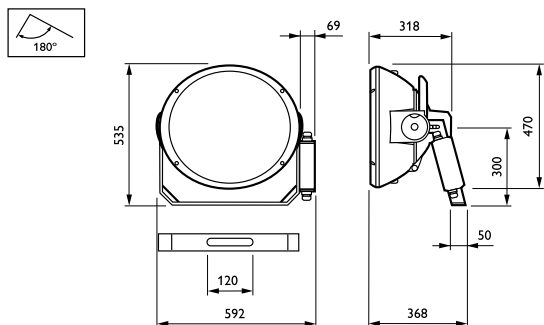

### Produkt Daten

Allgemeine Eigenschaften		Typ optische Abdeckung/Linse DOWN [ Frontglas Downlight Version]	
Anzahl Lichtquellen	1 [ 1 Lampe]	IEC-Schutzart	Schutzklasse I
Lampenfamiliencode	MHN-SEH [ MASTER MHN-SE High Output]	CE-Zeichen	ja
Lampenleistung	2000 W	ENEC-Zeichen	ENEC Zeichen
Farbe der Lichtquelle	956 Tageslicht	Optic type outdoor	Lichtverteilung Kategorie B8
Kombipack	K	Ausrichtungsmarkierung	Inklusiv Montagezubehör
Betriebsgerät	-		

<b>Produktdaten</b>	
Gesamt-Produktcode	872790060411500
Bestell-Produktname	MVF404 MHN-SEH2000W/956 380-415V B8 SI A
EAN/UPC - Produkt	8727900604115
Bestellcode	60411500
Anzahl pro Verpackung	1
Anzahl pro Umverpackung	1
Material-Nr. (12NC)	910502279418
Nettogewicht (Einzelteil)	14,500 kg

## Abmessungsskizzen

ArenaVision MVF403/MVF404