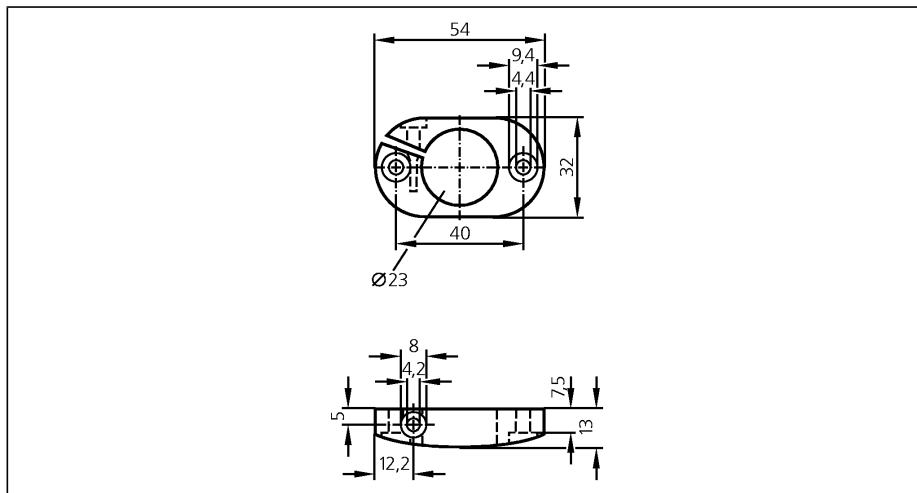

Zubehör

**E40048**

Ø 23 mm

Befestigungsschelle

Ausführung

Gehäusewerkstoffe

für Luftstromwächter SLG

PBT