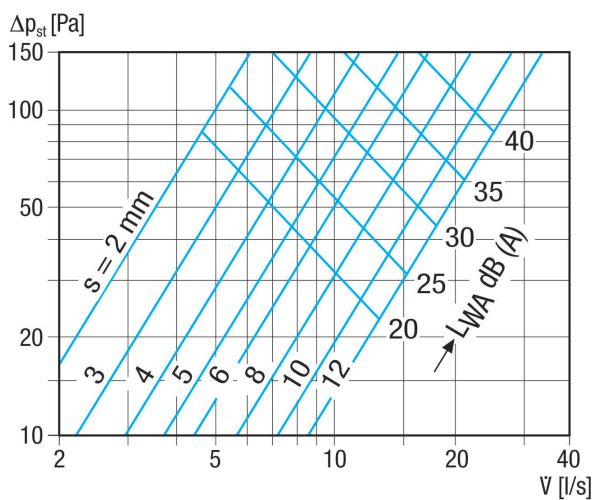

## Kurzinformation

Weitwurfdüse für Zuluft, Stahlblech weiß pulverbeschichtet, Wandmontage, DN 100, für Wohnungslüftung max. 45 m³/h

Artikelnummer 0151.0290

## Technische Daten

Luftrichtung	Belüftung
Max. Volumenstrom	45 m³/h
Wurfweite	5 m
Einbau	innen
Einbauort	Wand
Material	Stahlblech, pulverbeschichtet
Farbe	verkehrsweiß, ähnlich RAL 9016
Gewicht	0,4 kg
Geeignet für Nennweite	100 mm
Breite	130 mm
Höhe	142 mm
Tiefe	80 mm
Verpackungseinheit	1 Stück
Sortiment	K
GTIN (EAN)	4012799512905

## Kennlinie Druckverluste und Akustikdaten

s - Spaltbreite