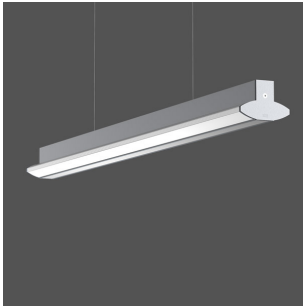

INSTRUCTION

46-2016

Lavano

451192.000.1.76

IP 40 IK02
 220 - 240 V / 50 - 60 Hz
 LED
 5 x 1,5 mm²
 1,50 mm²

451192.000.1.76	L 1140, B 109, H 80	LED	50 W	3,73 kg
Φ	EEK _{LED}	EEK	CRI	CCT
3900 lm	A+	A+	80	3000K
B10	B16	C10	C16	I max / I max/2
5	9	9	15	0 A

Die Leuchte darf nur mit ihren vollständigen Schutzabdeckungen betrieben werden.
 The luminaire must be used with its complete protective covers only.

RZB
Rudolf Zimmermann,
Bamberg GmbH
 Rheinstraße 16
 D-96052 Bamberg
 Deutschland
 Telefon +49 951/79 09-0
 Telefax +49 951/79 09-198
 www.rzb.de
 info@rzb-leuchten.de