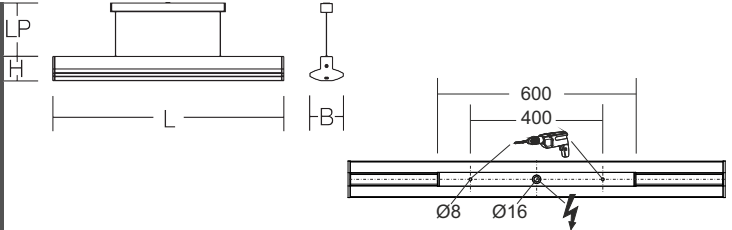

INSTRUCTION

46-2016

Lavano

451192.000.1.76

IP 40 IK02
 220 - 240 V / 50 - 60 Hz
 LED
 5 x 1,5 mm²
 1,50 mm²

451192.000.1.76	L 1140, B 109, H 80	LED	50 W	3,73 kg
Φ	EEK _{LED}	EEK	CRI	CCT
3900 lm	A+	A+	80	3000K
B10	B16	C10	C16	I max / I max/2
5	9	9	15	0 A