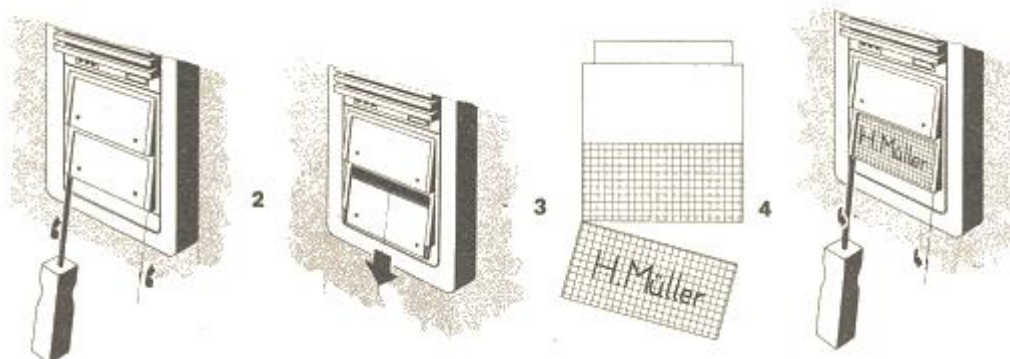

Namensschildwechsel Tastenmodule TM 511-1, TM 511-2, TM 511-3 und TM 511-4:

(bis Baujahr 1993, erkennbar an den Schlitzschrauben)

- Entriegeln der Namensschildtasche durch drehen der rechten Schraube 90° nach Rechts, linke Schraube um 90° nach Links drehen
- Namensschild nach Unten aus dem Kunststoffrahmen schieben
- Namensschild neu beschriften, wenn möglich auf Klarsichtfolie oder Siedle Beschriftungsservice
- Namensschild wieder einschieben, darauf achten das die Dichtung korrekt sitzt
- Rechte Schraube um 90° nach Links drehen, die Linke Schraube um 90° nach Rechts drehen

Namensschildwechsel Tastenmodule TM 511-01, TM 511-02, TM 511-03 und TM 511-04:

(ab Baujahr 1993 erkennbar an den Kreuzschlitzschrauben)

- Aufschrauben der 2 Kreuzschlitzschrauben von der Unterseite der Namensschildtasche
- Namensschild nach Unten aus dem Kunststoffrahmen schieben
- Namensschild neu beschriften, wenn möglich auf Klarsichtfolie oder Siedle Beschriftungsservice
- Namensschild wieder einsetzen und mit den beiden Kreuzschlitzschrauben wieder mit dem Rahmen verschrauben

Informationsmodul wechseln

Mit dem Messingfarbenen Vario-Schlüssel (Bestell-Nr. 005209) die Kasette entriegeln und nach oben entnehmen. Das Modul entsprechend beschriften, wenn möglich auf Klarsichtfolie oder über Siedle Beschriftungsservice. Die Kasette wieder einlegen und mit dem Schlüssel wieder verriegeln.