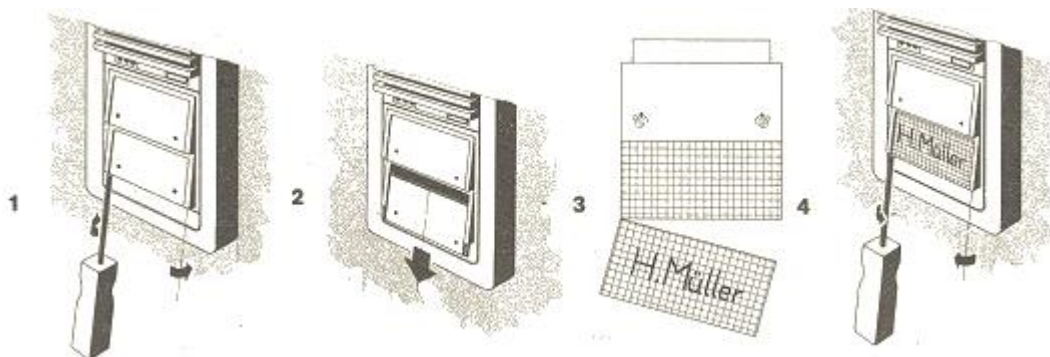

Namensschildwechsel Tastenmodule TM 511-1, TM 511-2, TM 511-3 und TM 511-4:

(bis Baujahr 1993, erkennbar an den Schlitzschrauben)

- Entriegeln der Namensschildtasche durch drehen der rechten Schraube 90° nach Rechts, linke Schraube um 90° nach Links drehen
- Namensschild nach Unten aus dem Kunststoffrahmen schieben
- Namensschild neu beschriften, wenn möglich auf Klarsichtfolie oder Siedle Beschriftungsservice
- Namensschild wieder einschieben, darauf achten das die Dichtung korrekt sitzt
- Rechte Schraube um 90° nach Links drehen, die Linke Schraube um 90° nach Rechts drehen

Namensschildwechsel Tastenmodule TM 511-01, TM 511-02, TM 511-03 und TM 511-04:

(ab Baujahr 1993 erkennbar an den Kreuzschlitzschrauben)

- Aufschrauben der 2 Kreuzschlitzschrauben von der Unterseite der Namensschildtasche
- Namensschild nach Unten aus dem Kunststoffrahmen schieben
- Namensschild neu beschriften, wenn möglich auf Klarsichtfolie oder Siedle Beschriftungsservice
- Namensschild wieder einsetzen und mit den beiden Kreuzschlitzschrauben wieder mit dem Rahmen verschrauben

Informationsmodul wechseln

Mit dem Messingfarbenen Vario-Schlüssel (Bestell-Nr. 005209) die Kasette entriegeln und nach oben entnehmen. Das Modul entsprechend beschriften, wenn möglich auf Klarsichtfolie oder über Siedle Beschriftungsservice. Die Kasette wieder einlegen und mit dem Schlüssel wieder verriegeln.