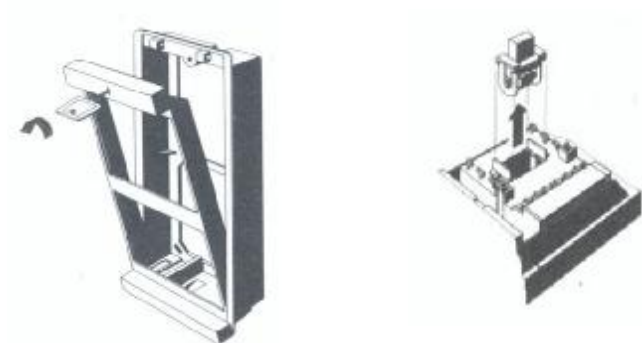

Namensschildwechsel Vario 511 Tastenmodul

Wechsel der Namensschildbeleuchtung:

Montagerahmen mit dem silbernen Vario-Schlüssel öffnen (Bestell-Nr. 005162), den Lampenhalter auf der Rückseite des Modules abziehen. Bei den Tastenmodulen TM 511-x sind diese Gelb, bei den Nachfolgemodellen TM 511-0x sind diese Weiß. Die defekte Soffittenlampe auswechseln und den Lampenträger wieder einsetzen. Anschließend den Montagerahmen wieder zuklappen und verriegeln.

Ersatzteilbedarf für Tastenmodule:

Tastenmodul TM 511-01:

Namensschildtasche kpl. rauchfarben
Namensschildtasche kpl. klar

007035 (für braune Module)
007031 (für weisse und titan Module)

Tastenmodul TM 511-02:

Namensschildtasche kpl. rauchfarben
Namensschildtasche kpl. klar

007036 (für braune Module)
007032 (für weisse und titan Module)

Tastenmodul TM 511-03:

Namensschildtasche kpl. rauchfarben
Namensschildtasche kpl. klar

007037 (für braune Module)
007033 (für weisse und titan Module)

Tastenmodul TM 511-04:

Namensschildtasche kpl. rauchfarben
Namensschildtasche kpl. klar

007038 (für braune Module)
007034 (für weisse und titan Module)

Soffitenlampe 18V/3W

000187

Vario-Schlüssel 511 (Silber für Montagerahmen)

005162

Vario-Schlüssel 511 (Messing für IM 511)

005209

Lampenhalter gelb für TM 511-x

010182

Lampenhalter weiss für TM 511-0x

007029