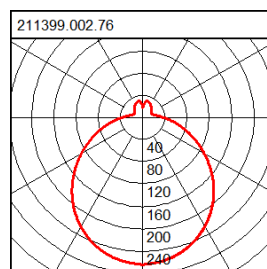

Prüfungen:

Glühdrahtprüfung	960°C - 30 Sekunden
Schlagschutz	IK02 (Schlagschutz 0,20 Joule)
Schutzklasse	I
Sicherheitszeichen	F-Zeichen
Sonstige Zeichen	WEEE-Zeichen
Schutzart	IP 43, IP 44
Länderkennzeichnung	CE
Energieeffizienzklasse LED	A+
Leuchtmittel	
Energieeffizienzklasse eingebautes Leuchtmittel	A+

Lampe 1:

Lichtfarbe	830
Farbtemperatur	3000K
Lampenanzahl	1
Lampe	LED tauschbar
Socket	
Lebensdauer	50000 h (L70/B10)

Maße und Gewichte:

Durchmesser D	370 mm
Höhe H	118 mm
Deckenstärke	
Gewicht	2,92 kg

Lichttechnik:

UGR	17,5
Ausstrahl-Winkel	117°
Bemessungs-Lichtstrom	1.150 lm
Farbwiedergabeindex	83