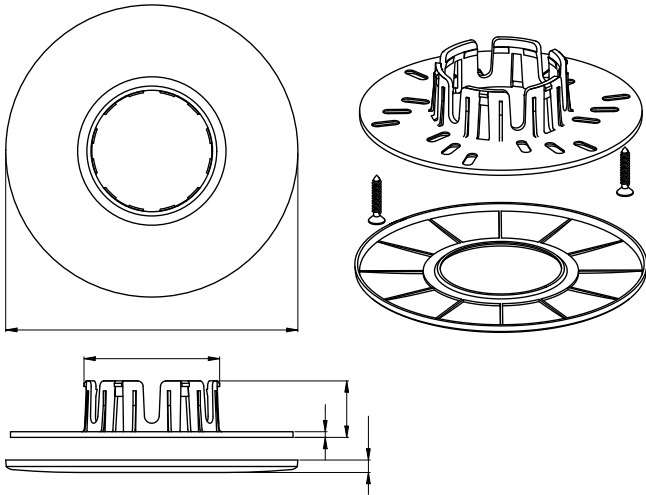

## Produktinformationen

- UP-Adapter Set "Sichtbeton" für die Präsenzmelder PD11

---

## Technische Daten

**Abmessungen:**                    Ø 104 mm

---

## Bestelldaten

<b>Bezeichnung</b>	<b>Farbe</b>	<b>Artikel-Nummer</b>
UP-Adapter Set / PD11	weiß	92833

Bemaßung 92833