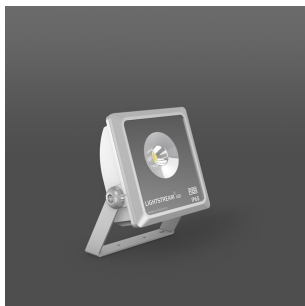

# 721714.004.1

Serie: Lightstream® LED Mini Strahler

Montageart: Universale Montage  
 Schutzart: **IP 65**  
 Schutzklasse: I  
 Lampe: LED  
 Abmessungen: L 194, B 109, H 226  
 Lieferbare Farbe: silber metallic

Gehäuse aus korrosionsbeständigem Aluminium-Druckguss für Außenanwendung, pulverbeschichtet. Bügel Aluminium pulverbeschichtet. Abdeckung Sicherheitsglas (ESG) klar, keramisch beschichtet. COB-LED mit Wechsel-Fassung. Reflektor Reinstaluminium silberfarben hochglanzeloxiert. Serienmäßig mit Membranventil zur Kondenswassermeidung. Mit Steck-Anschlussklemme 3x 2,5 mm<sup>2</sup>. Geeignet für Kabeldurchmesser maximal d 13 mm. Zweite Kabeldurchführung für Netzweiterleitung als Zubehör.