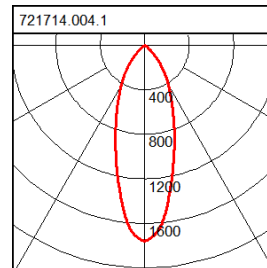

Lichttechnik:

UGR 22,1
Ausstrahl-Winkel 32°
Bemessungs-Lichtstrom 2.200 lm
Farbwiedergabeindex 85