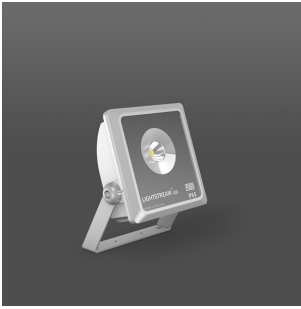

# 721714.004.1

Serie: Lightstream® LED Mini Strahler

Montageart: Universale Montage  
 Schutzart: **IP 65**  
 Schutzklasse: I  
 Lampe: LED  
 Abmessungen: L 194, B 109, H 226  
 Lieferbare Farbe: silber metallic

Gehäuse aus korrosionsbeständigem Aluminium-Druckguss für Außenanwendung, pulverbeschichtet. Bügel Aluminium pulverbeschichtet. Abdeckung Sicherheitsglas (ESG) klar, keramisch beschichtet. COB-LED mit Wechsel-Fassung. Reflektor Reinstaluminium silberfarben hochglanzeloxiert. Serienmäßig mit Membranventil zur Kondenswassermeidung. Mit Steck-Anschlussklemme 3x 2,5 mm<sup>2</sup>. Geeignet für Kabeldurchmesser maximal d 13 mm. Zweite Kabeldurchführung für Netzweiterleitung als Zubehör.

### Maße und Gewichte:

Länge L 194 mm  
 Breite B 109 mm  
 Höhe H 226 mm  
 Gewicht 1,37 kg