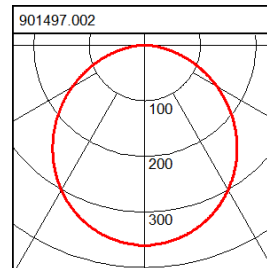

Prüfungen:

Glühdrahtprüfung	650°C - 30 Sekunden
Schlagschutz	IK06 (Schlagschutz 1 Joule)
Schutzklasse	II
Sicherheitszeichen	F-Zeichen
Sonstige Zeichen	WEEE-Zeichen
Schutzart	IP 40
Länderkennzeichnung	CE
Energieeffizienzklasse LED	A+
Leuchtmittel	
Energieeffizienzklasse eingebautes Leuchtmittel	A+

Lampe 1:

Lichtfarbe	830
Farbtemperatur	3000K
Lampenanzahl	1
Lampe	LED
Sockel	
Lebensdauer	50000 h (L70/B10)

Maße und Gewichte:

Durchmesser D	257 mm
Höhe H	63 mm
Deckenstärke	
Gewicht	1,82 kg

Lichttechnik:

UGR	26
Ausstrahl-Winkel	110°
Bemessungs-Lichtstrom	1.650 lm
Farbwiedergabeindex	80