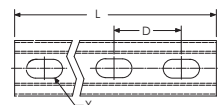

# Konsole - E4 Schiene – CE420H0550EG (599980)

- Gelocht, kaltgewalzt
- Rückplatte mit Langloch

Teilenummer	CE420H0550EG
Artikel nummer	599980
Material	Stahl
Oberfläche	elektrolytische Verzinkung
Länge (L)	550 mm
Höhe (H)	120 mm
Breite (W)	40 mm
Dicke (T)	2 mm
A	40 mm
B	38 mm
C	15,5 mm
D	50 mm
E	6 mm
X	11 x 18 mm
Y	14 x 27 mm
Standard Verpackungsmenge	1 pc
UPC	78285683302
EAN-13	8711893013580