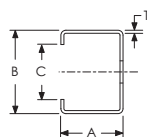

# Konsole - E4 Schiene – CE420H0550EG (599980)

- Gelocht, kaltgewalzt
- Rückplatte mit Langloch

Teilenummer	CE420H0550EG
Artikel nummer	599980
Material	Stahl
Oberfläche	elektrolytische Verzinkung
Länge (L)	550 mm
Höhe (H)	120 mm
Breite (W)	40 mm
Dicke (T)	2 mm
A	40 mm
B	38 mm
C	15,5 mm
D	50 mm
E	6 mm
X	11 x 18 mm
Y	14 x 27 mm
Standard Verpackungsmenge	1 pc
UPC	78285683302
EAN-13	8711893013580