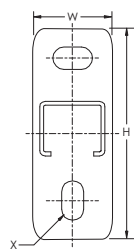

# Konsole - E4 Schiene – CE420H0550EG (599980)

- Gelocht, kaltgewalzt
- Rückplatte mit Langloch

Teilenummer	CE420H0550EG
Artikel nummer	599980
Material	Stahl
Oberfläche	elektrolytische Verzinkung
Länge (L)	550 mm
Höhe (H)	120 mm
Breite (W)	40 mm
Dicke (T)	2 mm
A	40 mm
B	38 mm
C	15,5 mm
D	50 mm
E	6 mm
X	11 x 18 mm
Y	14 x 27 mm
Standard Verpackungsmenge	1 pc
UPC	78285683302
EAN-13	8711893013580