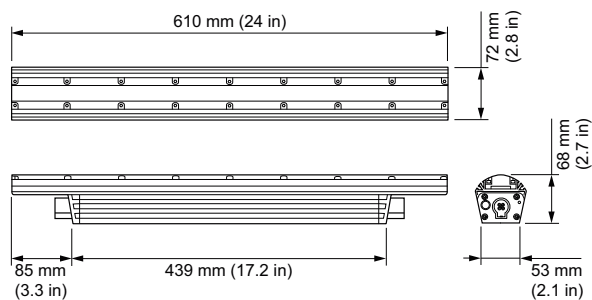

eColor Graze MX Powercore

BCS439 15x30 RD L609

Rot - 15° x 30° - 610 mm - Aluminium

Viele architektonische Strukturen erfordern eine lineare Leuchte, die in der Lage ist, mehrere Etagen mit minimalem Absatz anzustrahlen. Gebäudeinhaber/Endbenutzer benötigen ein regelbares Produkt, das eine dynamische Beleuchtung ermöglicht, um die Aufmerksamkeit auf das betreffende Gebäude zu lenken und ihre Marke zu betonen. Graze MX Powercore kann aus einer Entfernung von mehr als 20 Metern für eine Beleuchtung bei sehr geringfügig zurückgesetzten Absätzen sorgen. Die Powercore-Technologie ermöglicht eine einfache Installation und lange Produktreihen

Produkt Daten

Allgemeine Eigenschaften		Eingangsfrequenz	
Lampenfamiliencode	LED-HB [LED High Brightness]	50 bis 60 Hz	
Farbe der Lichtquelle	Rot	Dimmen	
Lichtquelle austauschbar	Nein	Dimmbar	Ja
Betriebsgerät inklusive	Ja	Mechanische Kenndaten	
Typ optische Abdeckung/Linse	PCC [Polycarbonatwanne klar]	Gehäusematerial	Stranggepresstes Aluminium
Ausstrahlungswinkel Leuchte	15° x 30°	Optisches Material	Polycarbonat
IEC-Schutzart	Schutzklasse I	Material optische Abdeckung/Linse	Polycarbonat
CE-Zeichen	ja	Länge	610 mm
UL-Zeichen	UL und cUL Zeichen	Farbe	Aluminium
FCC-Zeichen	FCC Class A		
Elektrische Kenndaten			
Eingangsspannung	100 bis 277 V		

Initialkennwerte (IEC konform)

Systemleistung	30 W
----------------	------

Anwendungsparameter

Umgebungstemperaturbereich	-40 bis +50 °C
----------------------------	----------------

Produktdaten

Gesamt-Produktcode	871829160545499
Bestell-Produktname	BCS439 15x30 RD L609
EAN/UPC - Produkt	8718291605454
Bestellcode	60545499
Anzahl pro Verpackung	1
Anzahl pro Umverpackung	4
Material-Nr. (12NC)	910503703418
Nettogewicht (Einzelteil)	2,700 kg

Abmessungsskizzen

Graze