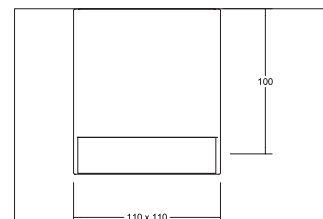

## LED-Deckenanbauleuchte BLOKK, IP65

**Artikel-Nr. 60116103**

LED-Deckenanbauleuchte BLOKK, IP65, graphit, quadratisch. Ausführung in kompakter Bauform für die harmonische Implementierung in stimmige, architektonische Raumkonzepte.

. Montageart: Anbaumontage, Montageort: Deckenmontage, Material: Aluminium / Glas, Schutzart: nach DIN EN 60529: IP65, Schutzklasse: (EN 61140) I, Spannung: 230V AC 50Hz, Leistung: 22W, Anzahl der Leuchtmittel / Fassungen: 1.0 Stk, Lichtstrom: 2.030lm, Abstrahlwinkel: 36°.