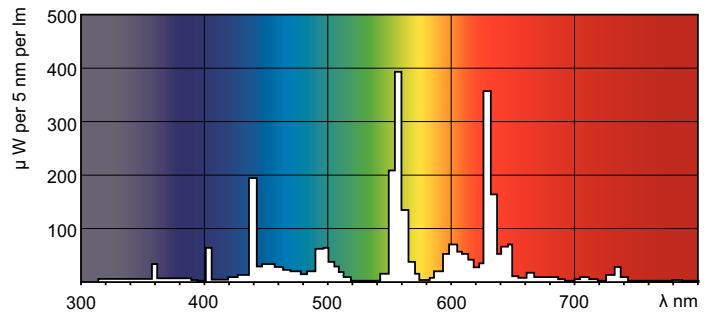

MASTER TL-D Super 80

MASTER TL-D Super 80 18W/840 1SL/25

MASTER TL-D Super 80 mit 26 mm Röhrendurchmesser bietet eine hohe Effizienz (lm/W) mit sehr guter Farbwiedergabe. Die Lampe kann in allen existierenden Leuchten mit TL-D Lampen eingesetzt werden.

Produkt Daten

Allgemeine Eigenschaften	
Socket	G13 [Medium Bi-Pin Fluorescent]
Lebensdauer bis 10 % Ausfall (Nom)	12000 h
Lebensdauer bis 50 % Ausfall (Nom)	15000 h
Lebensdauer bis 50 % Ausfall vorgeheizt (Nom)	20000 h
SSF 2000h Nenn-, 3h Zyklus	99 %
LSF 4000h Nenn-, 12h Zyklus	99 %
SSF 6000h Nenn-, 3h Zyklus	99 %
SSF 8000h Nenn-, 3h Zyklus	99 %
LSF 12kh Nenn-, 12h Zyklus	89 %
LSF 16kh Nenn-, 12h Zyklus	33 %
LSF 20kh Nenn-, 12h Zyklus	2 %
Lichttechnische Daten	
Farbcode	840 [CCT von 4000 K]
Lichtstrom (Nom)	1350 lm
Nennlichtstrom (Nom)	1350 lm
Lichtfarbe	Neutralweiß (CW)
Ähnlichste Farbtemperatur (Nom)	4000 K
Nennlichtausbeute (Nom)	75 lm/W
Farbwiedergabeindex (Nom.)	>80

TL-D 18W/840

Photometrische Daten

Lichtfarbe /840

Lichtfarbe /840

MASTER TL-D Super 80

Lebensdauer

LDLE_TL-D8_0001-Life expectancy diagram