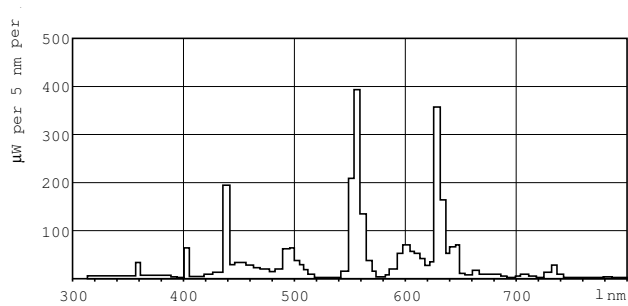

MASTER TL-D Super 80

MASTER TL-D Super 80 18W/840 1SL/25

MASTER TL-D Super 80 mit 26 mm Röhrendurchmesser bietet eine hohe Effizienz (lm/W) mit sehr guter Farbwiedergabe. Die Lampe kann in allen existierenden Leuchten mit TL-D Lampen eingesetzt werden.

Local Code	1061884
Anzahl pro Verpackung	1
Anzahl pro Umverpackung	25
Material-Nr. (12NC)	927920084023
Nettogewicht (Einzelteil)	71,000 g
ILCOS Code	FD-18/40/1B-E-G13

Hinweise

Abmessungsskizzen

Product	D (max)	A (max)	B (max)	B (min)	C (max)
MASTER TL-D Super 80 18W/840 1SL/25	28 mm	589,8 mm	596,9 mm	594,5 mm	604 mm

TL-D 18W/840

Photometrische Daten

Lichtfarbe /840

Lichtfarbe /840

MASTER TL-D Super 80

Lebensdauer

LDLE_TL-D8_0001-Life expectancy diagram