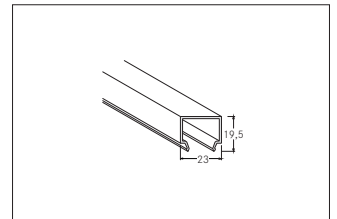

Abdeckungen: PMMA
Artikel-Nr. 53432070

Abdeckungen: PMMA, weiß. . Material: Kunststoff, .

Artikel-Nr.	53432070
Preis	41,40 €
Stand:	18.03.2020 01:00

Farbe	weiß
Material	Kunststoff
Länge	2000 mm

Breite	23 mm
Höhe-Tiefe	19,5 mm