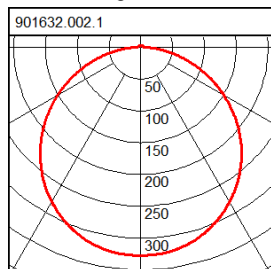

Lichttechnik:

UGR	13,9
Ausstrahl-Winkel	64°
Bemessungs-Lichtstrom	1.400 lm
Farbwiedergabeindex	80

Zubehör

Abdeckscheibe Polycarbonat satiniert (optional)

Werkzeuglos an das Dekorelement montierbar

982306.002	Abdeckscheibe Polycarbonat satiniert (optional)	Zubehör für Toledo Flatliner 307 Form Zylinder weiß
982316.002	Abdeckscheibe Polycarbonat satiniert (optional)	Zubehör für Toledo Flatliner 307 Form Quader weiß

Stoffschirme Chintz

Farbfächer

W06630	Stoffschirme Chintz

Module

Stoffschirme Chintz

Toledo Flatliner 307

982301.002	Stoffschirme Chintz	Form Zylinder weiß
982311.002	Stoffschirme Chintz	Form Quader weiß
982495.002	Stoffschirme Chintz	Form Zylinder weiß
982499.002	Stoffschirme Chintz	Form Quader weiß