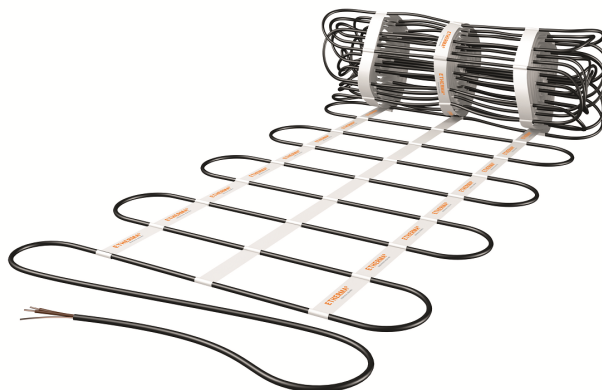

ETHERMA
Landesstraße 16
5302 Henndorf
Tel.: +4362147677
E-Mail: office@etherma.com
WWW: www.etherma.com

ETHERMA°
GENIALE WÄRME

Artikelnummer: 35787

Kurzbeschreibung: Fussbodenheizung für Estricheinbau, 0.80 m², 0.55 x 1.5 m, 163 W, 230 V

Langbeschreibung: Die Fußbodenheizmatten RS werden je nach Tarifmodell des jeweiligen Energieversorgers als Direkt-, Teilspeicher- oder Speicherheizung verwendet. Das von ETHERMA entwickelte Gelenk-Flachbandsteg-System ermöglicht eine zeitsparende und unkomplizierte Verlegung, wobei der wesentliche Vorteil darin besteht, dass die ziehharmonikaartig zusammengelegte Matte in sehr einfacher Weise ausgelegt werden kann. Durch die Gelenk-Flachbandstege liegt die Matte satt und planeben. Der Einbau erfolgt idealerweise in einem 2-lagigen Estrich. Das Schutzgeflecht ermöglicht den unkomplizierten Einbau in nassen Räumen. Die hochwertige Dipolheizleitung hat standardmäßig eine Anschlussleitung von 3 m (3x1.5 mm²), kann gegen Aufpreis in der gewünschten Länge produziert werden. Nenntemperatur: 90 °C, Systemaufbau: nach IEC 60800 Schutzart: IP X7 , Schutzmaßnahme: FI-Schutzschaltung 30 mA., Heizleiter nach VDE geprüft, CE konform, min. Biegeradius: 5 d.

Hersteller: ETHERMA

Herstellertypbezeichnung: 202RUS040-55

EAN/GTIN: 9120054175927

Bestelleinheit: Stück

Klassifikationssystem: ETIM-7.0

Gruppe: Heizmatte

Merkmal	Wert	Einheit
Anwendung	Fußboden-Direktheizung	
Anschlussspannung	230	V
Anschlussleistung	163 163	W
Leistung	200	W/m ²
Heizleiterbelastung	20	W/m
Mit Trägermatte	false	
Fixierung des Heizleiters	Stege geklipst	
Anzahl der Kaltleiter	1	
Länge der Kaltleiter	3000	mm
Geeignet für Feuchtraum	true	
Geeignet als Freiflächenheizung	false	
Geeignet als Dachflächenheizung	false	
Fläche	0.8	m ²
Länge	1500	mm
Breite	550	mm
Stärke	6	mm
Mit Regler	false	
Mit Raumthermostat	false	
Mit Bodentempersensur	false	
Selbstklebend	false	