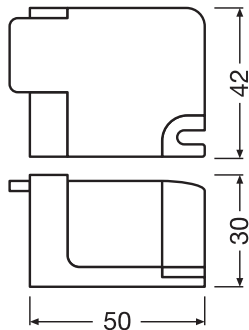

PRODUKTDATENBLATT

DR AY ZB+DALI CLAMP DUO

LED DRIVER DALI Cable Clamp | Treiberzubehör für LED DRIVER DALI

TECHNISCHE DATEN

Maße & Gewicht

Breite	76 mm
Höhe	32,0 mm
Produktgewicht	26,8 g

Farben & Materialien

DOWNLOADS

DOWNLOADS	
	Declarations of conformity DR AY DALI-PFM CLAMP DUO
	Catalogs LUM Brochure 2020 Wave 8 EN

VERPACKUNGSMITTEL

EAN	Verpackungseinheit (Stück pro Einheit)	Abmessungen (Länge x Breite x Höhe)	Bruttogewicht	Volumen
4058075483125	BAG 2			

EAN	Verpackungseinheit (Stück pro Einheit)	Abmessungen (Länge x Breite x Höhe)	Bruttogewicht	Volumen
4058075483132	Versandschachtel 20	168 mm x 128 mm x 95 mm	965.00 g	2.04 dm ³

Die genannten Produktnummern beschreiben die kleinste bestellbare Mengeneinheit. Eine Versandeinheit kann mehrere Einzelprodukte beinhalten. Als Bestellmenge verwenden Sie bitte das Ein- oder Mehrfache einer Versandeinheit.