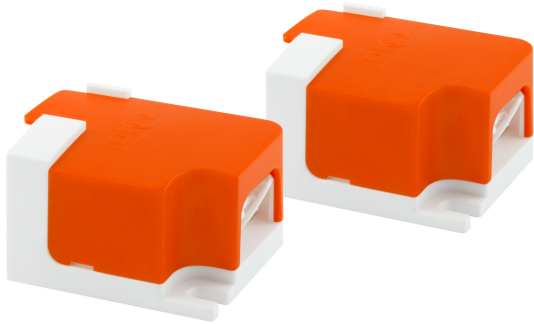

PRODUKTDATENBLATT

DR AY ZB+DALI CLAMP DUO

LED DRIVER DALI Cable Clamp | Treiberzubehör für LED DRIVER DALI

TECHNISCHE DATEN

Maße & Gewicht

Breite	76 mm
Höhe	32,0 mm
Produktgewicht	26,8 g

Farben & Materialien

Produktfarbe	Orange/Weiß
Gehäusematerial	Kunststoff

Zusätzliche Produktdaten

Gekapselt	Nein
-----------	------

Zertifikate & Standards

Normen	Gemäß EN 61347-1 / Gemäß EN 61347-2-13 / Gemäß EN 55015 / Gemäß EN 61547 / Gemäß EN 61000-3-2 / Gemäß EN 62384
--------	--

DOWNLOADS

DOWNLOADS	
	Declarations of conformity DR AY DALI-PFM CLAMP DUO
	Catalogs LUM Brochure 2020 Wave 8 EN

VERPACKUNGSMITTEL

EAN	Verpackungseinheit (Stück pro Einheit)	Abmessungen (Länge x Breite x Höhe)	Bruttogewicht	Volumen
4058075483125	BAG 2			

EAN	Verpackungseinheit (Stück pro Einheit)	Abmessungen (Länge x Breite x Höhe)	Bruttogewicht	Volumen
4058075483132	Versandschachtel 20	168 mm x 128 mm x 95 mm	965.00 g	2.04 dm ³

Die genannten Produktnummern beschreiben die kleinste bestellbare Mengeneinheit. Eine Versandeinheit kann mehrere Einzelprodukte beinhalten. Als Bestellmenge verwenden Sie bitte das Ein- oder Mehrfache einer Versandeinheit.