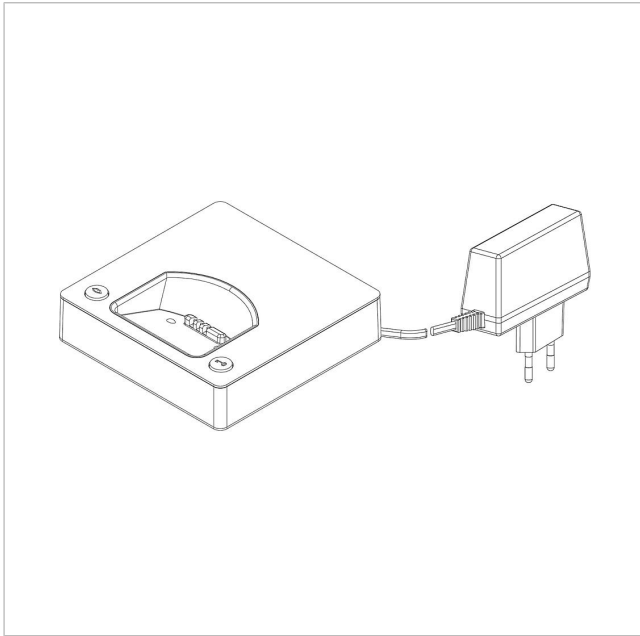

Siedle Scope Ladeschale
mit Netzteil
S 850-0 WH/S EU

200029909-00

Produktbeschreibung

Siedle Scope Ladeschale mit Netzteil, ermöglicht das Aufladen des Mobilteils an jeder beliebigen Stelle an der die Ladeschale mit Stromnetz Verbindung hat.