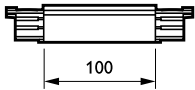

DALI Stromschienen

Material-Nr. (12NC)	910502500072
Nettogewicht (Einzelteil)	0,170 kg

Abmessungsskizzen

3-circuit square ZCS750