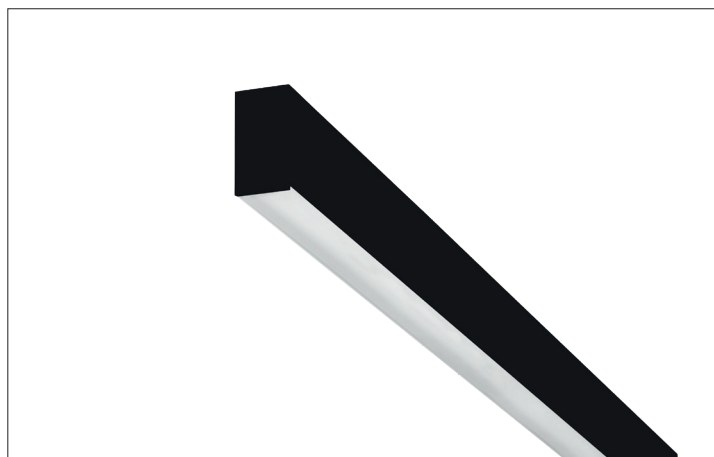

LED-Pendel-Profilleuchte direkt/indirekt BIRO40

Artikel-Nr. 77353084

LED-Pendel-Profilleuchte direkt/indirekt BIRO40. Ausführung: LED, Montageart: Pendelmontage, Montageort: Deckenmontage, Material: Aluminium / Acryl, Schutzart: nach DIN EN 60529: IP20, Schutzklasse: (EN 61140) I, Spannung: 230V AC 50Hz, Leistung: 45,9W, Lichtstrom: 5.600lm, Farbtemperatur: 4000K, Lichtfarbe: weiß, Abstrahlwinkel: 80°, Verstellbarkeit: nicht verstellbar, mit Betriebsgerät.

Artikel-Nr.	77353084
Preis	481,00 €
Stand:	09.07.2020 13:39

Lichtfarbe	4000 K
Abstrahlwinkel	80 °
Material	Aluminium / Acryl
Ausführung	LED
Leuchtmittel	LED
Spannung	230V AC 50Hz
Schutzart	IP20

Schutzklasse	I
Spannungsart	AC
Verstellbarkeit	nicht verstellbar
Breite	40 mm
Höhe	75 mm
Schaltungsart sekundärseitig	Parallelschaltung