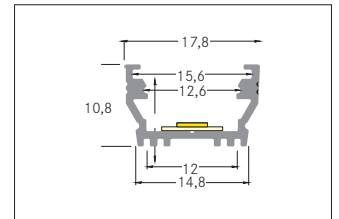

Anbauprofil P03-12  
**Artikel-Nr. 53601260**

Anbauprofil P03-12, aluminium. Ausführung in kompakter Bauform für die harmonische Implementierung in stimmige, architektonische Raumkonzepte.

. Montageart: Anbauprofil, Material: Aluminium, .

<b>Artikel-Nr.</b>	<b>53601260</b>
<b>Preis</b>	22,30 €
<b>Stand:</b>	17.03.2020 22:03

Farbe	aluminium
Material	Aluminium
Länge	2000 mm

Breite	17,8 mm
Höhe	10,8 mm