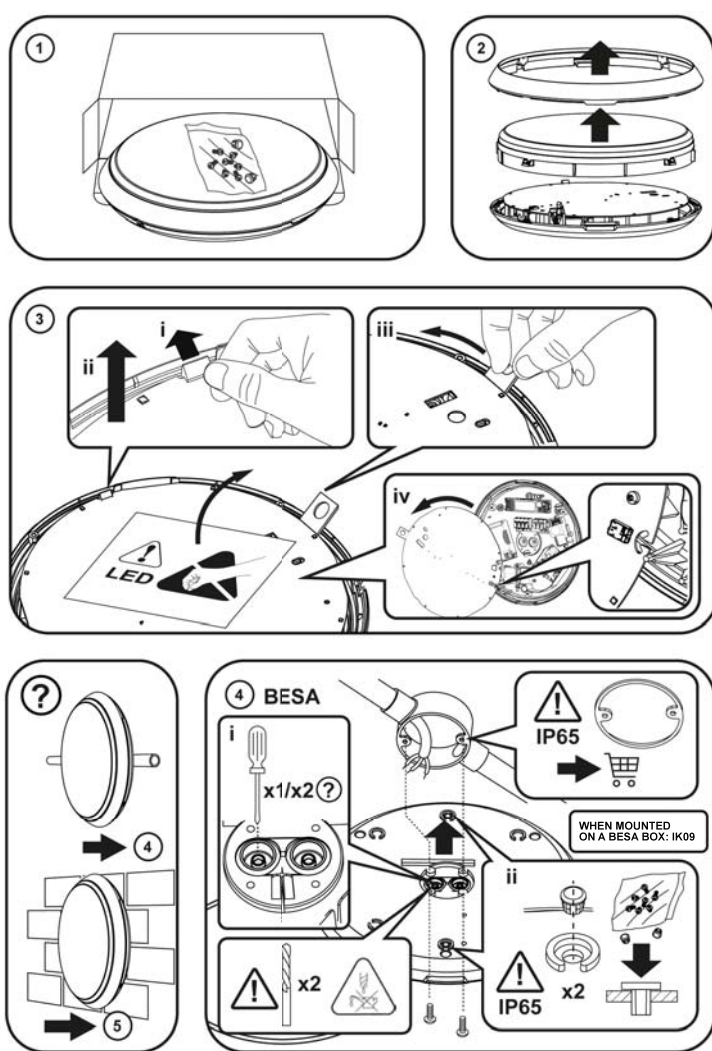

THORN

Katona LED

CE IP65 !LED IK10

[CZ] Montážní návod
 [DE] Montageanleitung
 [DK] Monteringsvejledning
 [EE] Paigaldusjuhend
 [FI] Asennusohje
 [FR] Notice de montage
 [HU] Szerelési útmutató
 [IT] Istruzioni di montaggio

[LT] Montavimo Instrukcijos
 [LV] Instalācijas instrukcija
 [NO] Monteringsanvisning
 [PL] Instrukcja montażu
 [RU] Инструкция по монта
 [SE]
 [UK]

7 E3 ?

E3 Click

E3D Click

< 3h Manual 96370641

59010611 – LiFePO4 Lithium Iron Battery

8

Click!

9

i **TORX 15**
1.2Nm MAX

10mm

ii

10 MW SENSOR

DEFAULT **100%**
STANDARD **5 Secs**
 Disabled

10mm

x4

12

i **TOP**

Click!

Click!

ii **x2** **6mm**
TORX 15 0.5Nm MAX

x2