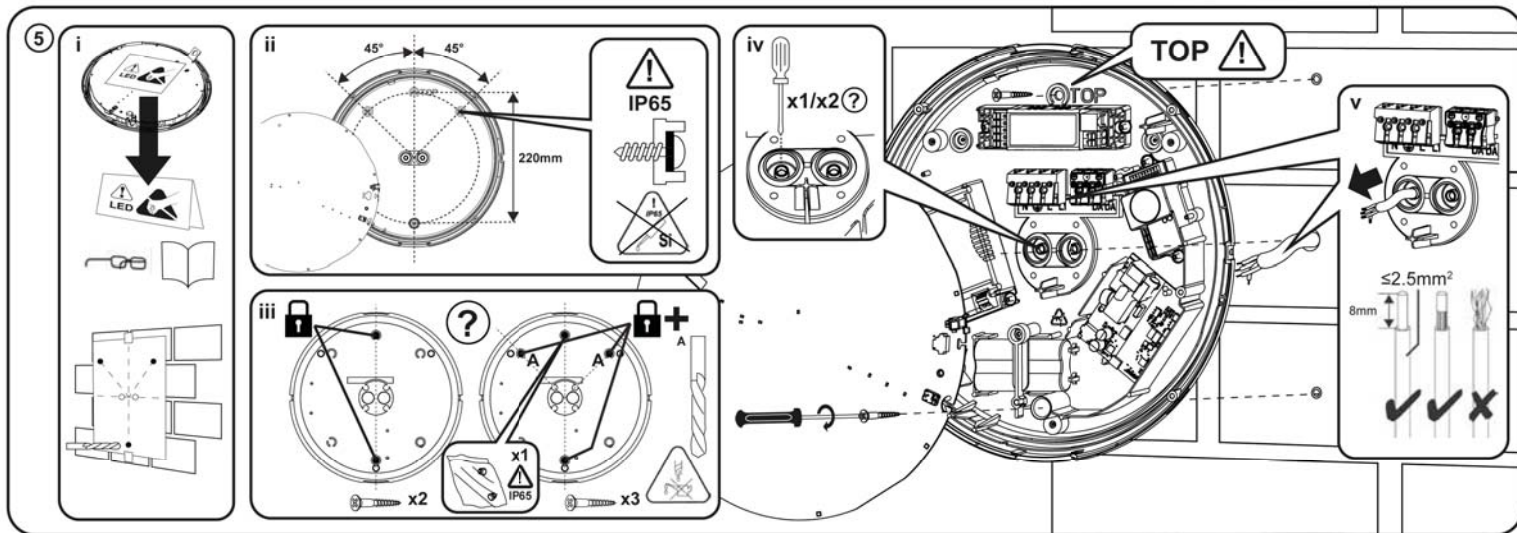

THORN

Katona LED

CE IP65 !LED IK10

[CZ] Montážní návod
[DE] Montageanleitung
[DK] Monteringsvejledning
[EE] Paigaldusjuhend
[FI] Asennusohje
[FR] Notice de montage
[HU] Szerelési útmutató
[IT] Istruzioni di montaggio

[LT] Montavimo Instrukcijos
[LV] Instalācijas instrukcija
[NO] Monteringsanvisning
[PL] Instrukcja montażu
[RU] Инструкция по монта
[SE]
[UK]