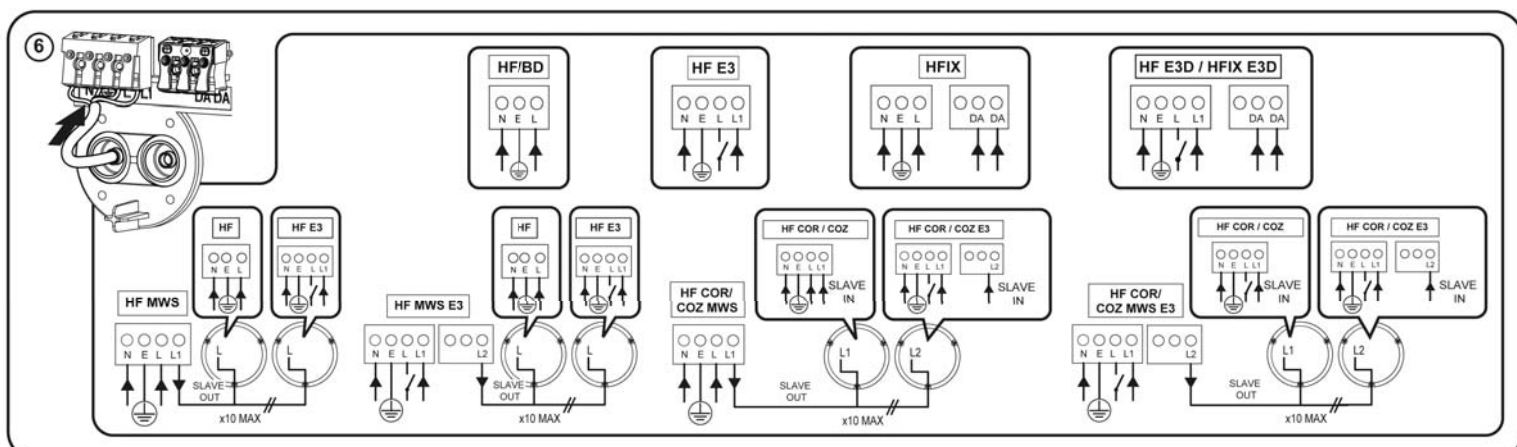

THORN

Katona LED

CE IP65 !LED IK10

[CZ] Montážní návod
[DE] Montageanleitung
[DK] Monteringsvejledning
[EE] Paigaldusjuhend
[FI] Asennusohje
[FR] Notice de montage
[HU] Szerelési útmutató
[IT] Istruzioni di montaggio

[LT] Montavimo Instrukcijos
[LV] Instalācijas instrukcija
[NO] Monteringsanvisning
[PL] Instrukcja montażu
[RU] Инструкция по монта
[SE]
[UK]