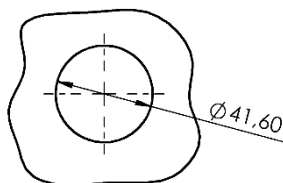

XX = Abstrahlwinkel / XX = Beam angle	11 = 12°	20 = 21°	32 = 34°	47 = 44x9°	08 = 9° (blendfrei/glare free) Pisa 1.2L
---------------------------------------	----------	----------	----------	------------	--

Abmessungen / Dimensions

Empfohlenes Bohrloch

PISA 1.2 L

PISA 1.2 VARIANTE FÜR SAUNABETRIEB |
 VERSION FOR SAUNA OPERATION

PISA 1.2

Empfohlenes Bohrloch

Recommended Borehole

Passendes Zubehör / suitable accessories