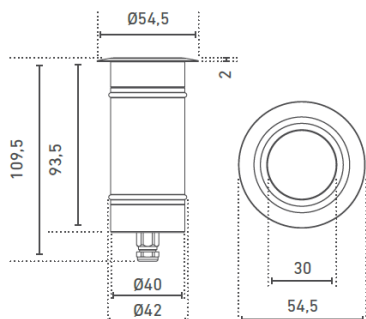

Abmessungen / Dimensions

Empfohlenes Bohrloch

PISA 1.2 L