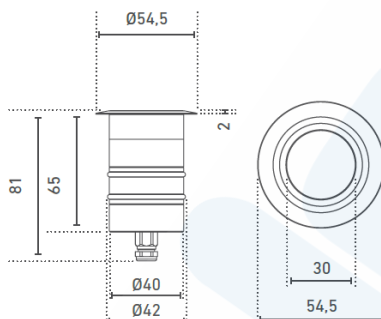

Variante für Saunabetrieb
 variation for use in sauna

Pisa 1.2

Pisa 1.2L

CC	3x350 mA	4x350 mA	DIMM		64° Tc	IP67	500 KG	
12V	24V	CV	DIMM		SDCM 2	64° Tc	IP67	500 KG

Technische Daten / Technical data

Bezeichnung / Description	Eigenschaften / Characteristics				
	627#28XX	627#33XX	627#26XX	627#3125	627#3625
Artikel-Nr. / Item no.	627#28XX	627#33XX	627#26XX	627#3125	627#3625
Farbton / Colour	warmweiß warm white	weiß white	kaltweiß cool white	RGB	RGBW
Typ. Farbtemperatur / Typ. colour temp.	3000K	3000K	4000K	-	-
Betriebsspannung / Operating voltage	24V DC				
Typ. Leistung / Typ. power	2,6W				
Betriebsstrom / Operating current	-			3x350mA	4x350mA
Max. Leistung / max. power	-			3W	4.1W
Typ. Lichtstrom / Typ. light output	100-178lm	207lm	214lm	145lm	225lm
Abstrahlwinkel / Beam angle	9° (blendfrei/glare free) ; 12° ; 21° ; 34° ; 44x9°			25°	
Gehäuse Material / Housing material	Aluminium EN AW-6082				
Glas / Glass	gehärtetes Glas / tempered glass				
Umgebungstemp. ta / Ambient temp. ta	max. +40°C				
Abmessungen / Dimensions	s. Zeichnung / see drawing				
Gewicht / Weight	Pisa 1.2 : 120g / Pisa 1.2L : 190g				
Information / information	<ul style="list-style-type: none"> • Inkl. 5 m- Anschlusskabel mit freien Drahtenden/ inclusive 5 m connection cable with free wire ends • CV-Version optional mit M8- oder VIA-M12-Steckverbinder ausrüstbar CV version optional fitting with M8 or VIA-M12 connector 				

# = Blende / # = cover	# = 1 = Aluminium eloxiert # = 1 = aluminium anodised	# = 3 = V2A Edelstahl # = 3 = 304 stainless steel	# = 4 = V4A Edelstahl, gebürstet # = 4 = 316L stainless steel, brushed	# = 9 = V4A Edelstahl, hochglanzpoliert # = 9 = 316L stainless steel, high gloss polish
------------------------	--	--	---	--

Abmessungen / Dimensions

Empfohlenes Bohrloch

PISA 1.2 L

PISA 1.2 VARIANTE FÜR SAUNABETRIEB |
 VERSION FOR SAUNA OPERATION

PISA 1.2

Empfohlenes Bohrloch

Recommended Borehole

Passendes Zubehör / suitable accessories