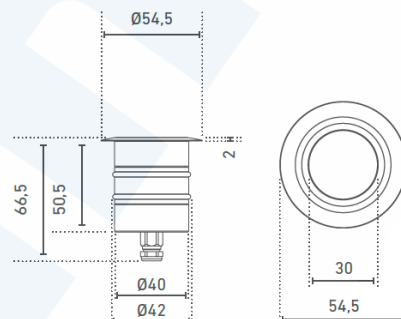

Abmessungen / Dimensions

Empfohlenes Bohrloch

PISA 1.2 L

PISA 1.2 VARIANTE FÜR SAUNABETRIEB |
 VERSION FOR SAUNA OPERATION

PISA 1.2

Empfohlenes Bohrloch

Recommended Borehole

Passendes Zubehör / suitable accessories

Artikel-Nr. Item no.	Beschreibung Description	Artikel-Nr. Item no.	Beschreibung Description
62700121	Boden-Einbauhülse, Aluminium, Ø 45 mm, Länge: 120 mm ground mounting sleeve, aluminum, Ø 45 mm, length 120 mm	62700076	Variante für Saunabetrieb - wird fertig an Leuchte montiert geliefert variation for use in sauna, fitted prior to delivery
62700075	Haltefeder, korrosionsbeständiger Federstahl, für den Einbau in Holzboden/Holzwand; wird fertig an Leuchte montiert geliefert retention spring, corrosion-resistant spring steel, for installation in wooden floors or walls, fitted prior to delivery	62700077	Honeycomb-Mesh für seitliche Entblendung, Aluminium, eloxiert, schwarz; wird montiert geliefert honeycomb mesh for lateral glare suppression, aluminium, anodised, black, fitted prior to delivery