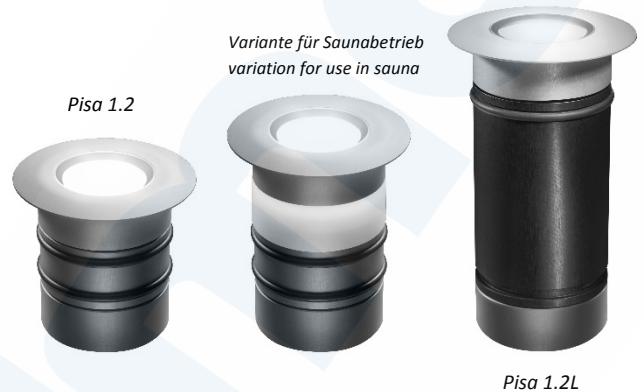

Datenblatt / Data Sheet

Pisa 1.2/1.2L **Bodeneinbauleuchte** **Ground recessed luminaire**

- dimmbare, hochwertige LED-Bodeneinbauleuchte für den Außenbereich
dimmable, high quality LED spot for outdoor applications
- zur Lichtakzentuierung oder als Positionslicht
useable for light accentuation or as positioning light
- gefrästes Gehäuse aus Aluminium, eloxiert – wahlweise mit Aluminium- oder Edelstahlblenden
milled aluminium housing, anodised - with either aluminium or stainless steel shield
- verschiedene Konfigurationen für anspruchsvolle Projektanforderungen, u.a. auch für den Saunabetrieb
various configurations for diverse project requirements, also suitable for sauna operation
- CV-Version in den Weißtönen 2.700 K, 3.000 K und 4.000 K, sowie mit 5 wählbaren Abstrahlwinkeln erhältlich
available as CV version in the white tones 2,700 K, 3,000 K, and 4,000 K plus five optional beam angles
- CC-Version für RGB- und RGBW-Anwendungen
available as CC version for RGB and RGBW applications
- mit integrierter Membran zur Vermeidung von Betauung und Verschmutzung durch Druckausgleich
with integrated membrane for prevention of condensation and contamination through pressure compensation
- Pisa 1.2L: verlängerter Korpus mit zurückgesetzter LED ermöglicht eine blendfreie Beleuchtung
Pisa 1.2L: extended corpus with setback LED enables a glare-free illumination
- Lebensdauerabschätzung L70 bei Ta < 45 °C: > 51.400 h (> 60.000 h RGB(W))
estimated lifetime L70 at Ta < 45 °C: > 51,400 h (> 60.000 h RGB (W))