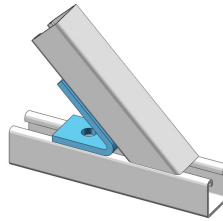

1-1 Loch Innenwinkelverbinder – ZW219A45 (313640)

Teilenummer	ZW219A45
Artikel nummer	313640
Material	Stahl
Oberfläche	Feuerverzinkt
Winkel (a)	45°
B	100 mm
C	67 mm
Schraube inbegriffen	Ja
Schraubengröße (Sc)	M10
Schraubenlänge (L)	25 mm
Standard Verpackungsmenge	5 pc
UPC	78285681007
EAN-13	8711893136401