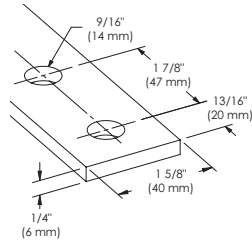

1-1 Loch Innenwinkelverbinder – ZW219A45 (313640)

Teilenummer	ZW219A45
Artikel nummer	313640
Material	Stahl
Oberfläche	Feuerverzinkt
Winkel (a)	45°
B	100 mm
C	67 mm
Schraube inbegriffen	Ja
Schraubengröße (Sc)	M10
Schraubenlänge (L)	25 mm
Standard Verpackungsmenge	5 pc
UPC	78285681007
EAN-13	8711893136401