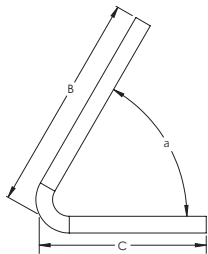

1-1 Loch Innenwinkelverbinder – ZW219A45 (313640)

Teilenummer	ZW219A45
Artikel nummer	313640
Material	Stahl
Oberfläche	Feuerverzinkt
Winkel (a)	45°
B	100 mm
C	67 mm
Schraube inbegriffen	Ja
Schraubengröße (Sc)	M10
Schraubenlänge (L)	25 mm
Standard Verpackungsmenge	5 pc
UPC	78285681007
EAN-13	8711893136401