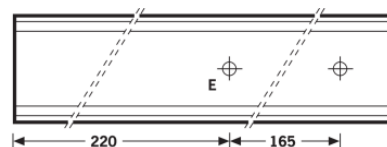

07650/II/35-7LV-2,5 Flex370

TOC: 6041300

Ausschreibungstext

Universal-Tragprofil für E-LineT5N/LED Schnellmontage-Lichtbandsystem. Tragprofile vom Typ Flex 370 eignen sich nicht zur Verwendung mit E-Line LED-Geräteträgern mit Zusatzfunktion Notlicht (...EB3, ...UR). Eine Kombination mit 3-Phasen-Stromschienenmodulen (7650(M) AD...) ist nicht möglich. Mit 7-Leiter-Durchgangsverdrahtung. Wärmebeständige Durchgangsverdrahtung mit Einzeladern, werksseitig komplett ausgeführt, Leitungsquerschnitt 2,5 mm². Stahlblech, unterverzinkt, mit weißem Polyesterharzlack beschichtet. 2-längige Ausführung für 2 Geräteträger 1175 mm /1475, Maße (L x B) 2950 mm x 63 mm, Höhe des Tragprofils 41 mm. Tragprofil mit Flex 370 Ausstattung zur Kombination mit Geräteträgern unterschiedlicher Modul-Länge innerhalb einer Lichtbandanwendung. Mit 7-poligem Buchsen-Steckerpaar zum elektrischen Schnellanschluss sowie berührungssicherem Abschluss der Leitungsenden. Mit je einem 7-poligen Trennsteckeroberteil pro Längeneinheit zur elektrischen Schnellverbindung der Geräteträger. Gewicht 3,8 kg.

Produktmerkmale und Kenndaten

Leuchtenfarbe	RAL9016 Verkehrsweiß
Polzahl	7LV
Schutzart	IP20
Schutzart Raumseitig	IP20
Schutzklasse	I
Länge-Netto	2.950 mm
Breite-Netto	63 mm
Höhe-Netto	41 mm
Gewicht	3,8 kg