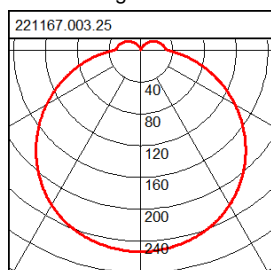

Lampe 1:

Lichtfarbe	840
Lampenanzahl	1
Lampe	LED
Sockel	
Farbtemperatur	4000K
Lebensdauer	

Maße und Gewichte:

Länge L	226 mm
Breite B	226 mm
Höhe H	70 mm
Gewicht	820

Lichttechnik:

UGR	15,3
Ausstrahl-Winkel	126°
Bemessungs-Lichtstrom	200 lm
Farbwiedergabeindex	80