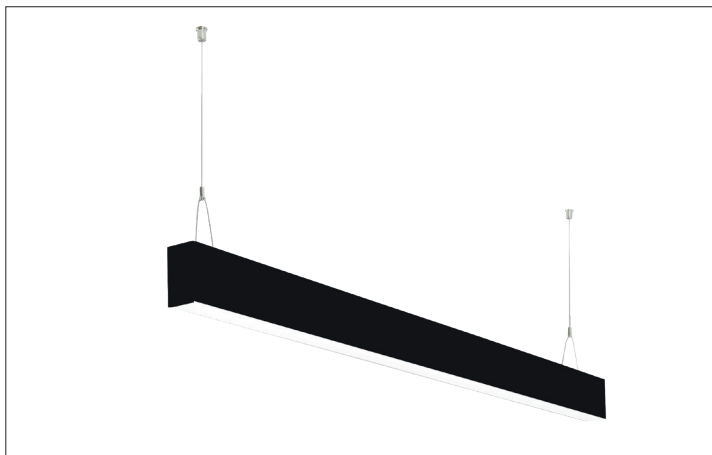

LED-Pendel-Profilleuchte direkt BIRO40

Artikel-Nr. 77243084

LED-Pendel-Profilleuchte direkt BIRO40. Ausführung: LED, Montageart: Pendelmontage, Montageort: Deckenmontage, Material: Aluminium / Acryl, Schutzart: nach DIN EN 60529: IP20, Schutzklasse: (EN 61140) I, Spannung: 230V AC 50Hz, Leistung: 31,4W, Lichtstrom: 2.740lm, Farbtemperatur: 4000K, Lichtfarbe: weiß, Abstrahlwinkel: 80°, Verstellbarkeit: nicht verstellbar, mit Betriebsgerät.

Artikel-Nr.	77243084
Preis	394,00 €
Stand:	09.07.2020 15:03

Lichtfarbe	4000 K
Abstrahlwinkel	80 °
Material	Aluminium / Acryl
Ausführung	LED
Leuchtmittel	LED
Spannung	230V AC 50Hz
Schutzart	IP20

Schutzklasse	I
Spannungsart	AC
Verstellbarkeit	nicht verstellbar
Breite	40 mm
Höhe	75 mm
Schaltungsart sekundärseitig	Parallelschaltung