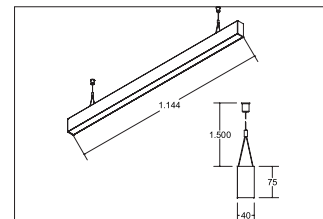

LED-Pendel-Profilleuchte direkt BIRO40

Artikel-Nr. 77243084

LED-Pendel-Profilleuchte direkt BIRO40. Ausführung: LED, Montageart: Pendelmontage, Montageort: Deckenmontage, Material: Aluminium / Acryl, Schutzart: nach DIN EN 60529: IP20, Schutzklasse: (EN 61140) I, Spannung: 230V AC 50Hz, Leistung: 31,4W, Lichtstrom: 2.740lm, Farbtemperatur: 4000K, Lichtfarbe: weiß, Abstrahlwinkel: 80°, Verstellbarkeit: nicht verstellbar, mit Betriebsgerät.

Artikel-Nr.	77243084
Preis	394,00 €
Stand:	09.07.2020 15:03

Lichtfarbe	4000 K
Abstrahlwinkel	80 °
Material	Aluminium / Acryl
Ausführung	LED
Leuchtmittel	LED
Spannung	230V AC 50Hz
Schutzart	IP20

Schutzklasse	I
Spannungsart	AC
Verstellbarkeit	nicht verstellbar
Breite	40 mm
Höhe	75 mm
Schaltungsart sekundärseitig	Parallelschaltung