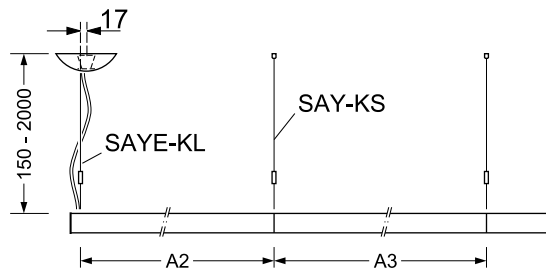

INSTRUCTION

REGIOLUX

CUH .
6041

Regiolux GmbH
D-97484 Königsberg/Bay.
Telefon (0 95 25) 89-0
Telefax (0 95 25) 89 73 4
http://www.regiolux.de
e-Mail: info@regiolux.de

	L	A1	A2	A3
1x28/54	1179	1076	1126	1176
1x35/49/80	1479	1376	1426	1476
2x28/54	1179	1076	1126	1176
2x35/49/80	1479	1376	1426	1476

CUS

6049 1005 100
6049 1005 105
6049 2005 100
6049 2005 105

CUV

6049 1000 100
6049 2000 100

CUHID/CUHIX

CUHIG

Art-Nr.: 531349 - 04/2013