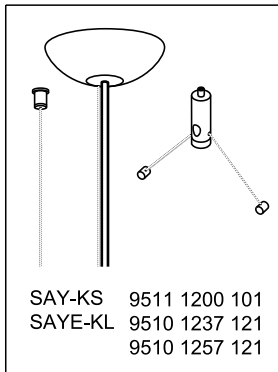

CUV

6049 1000 100
6049 2000 100