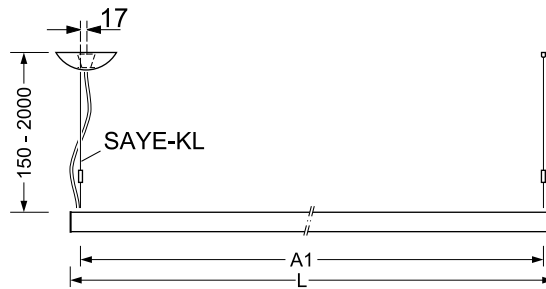

INSTRUCTION

REGIOLUX

CUH .
6041

Regiolux GmbH
D-97484 Königsberg/Bay.
Telefon (0 95 25) 89-0
Telefax (0 95 25) 89 73 4
http://www.regiolux.de
e-Mail: info@regiolux.de

	L	A1	A2	A3
1x28/54	1179	1076	1126	1176
1x35/49/80	1479	1376	1426	1476
2x28/54	1179	1076	1126	1176
2x35/49/80	1479	1376	1426	1476

CUS

6049 1005 100
6049 1005 105
6049 2005 100
6049 2005 105

CUV

6049 1000 100
6049 2000 100

CUHID/CUHIX

CUHIG

Art-Nr.: 531349 - 04/2013