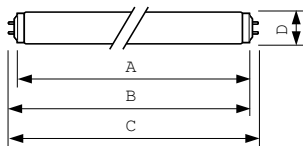

TL-M RS Standardfarben

ILCOS Code

FD-20/41/2B-LC/P-G13

Hinweise

- Es ist sehr unwahrscheinlich, dass der Glasbruch einer Lampe negative Auswirkungen auf Ihre Gesundheit hat. Wenn es zu einem Glasbruch kommt, lüften Sie den Raum 30 Minuten lang und entfernen Sie die Splitter möglichst mit Handschuhen. Legen Sie die Splitter in eine verschließbaren Plastikbeutel und geben Sie ihn beim Werkstoffhof zum Recycling ab. Benutzen Sie keinen Staubsauger.

Abmessungsskizzen

Product	D (max)	A (max)	B (max)	B (min)	C (max)
TL-M RS 20W/33-640	40,5 mm	589,8 mm	596,9 mm	594,5 mm	604,0 mm
SLV/25					

TL-M 20W/33-640 RS

Photometrische Daten

Lichtfarbe /33-640

Lichtfarbe /33-640