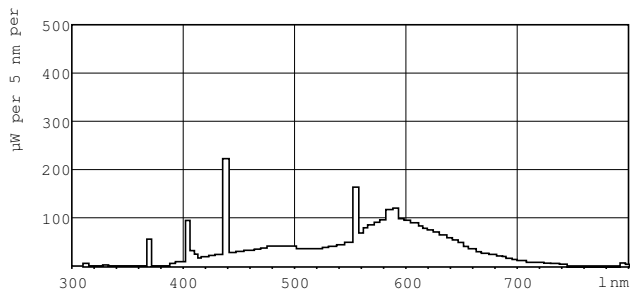

TL-M RS Standardfarben

ILCOS Code

FD-20/41/2B-LC/P-G13

Hinweise

- Es ist sehr unwahrscheinlich, dass der Glasbruch einer Lampe negative Auswirkungen auf Ihre Gesundheit hat. Wenn es zu einem Glasbruch kommt, lüften Sie den Raum 30 Minuten lang und entfernen Sie die Splitter möglichst mit Handschuhen. Legen Sie die Splitter in eine verschließbaren Plastikbeutel und geben Sie ihn beim Werkstoffhof zum Recycling ab. Benutzen Sie keinen Staubsauger.

Abmessungsskizzen

Product	D (max)	A (max)	B (max)	B (min)	C (max)
TL-M RS 20W/33-640	40,5 mm	589,8 mm	596,9 mm	594,5 mm	604,0 mm
SLV/25					

TL-M 20W/33-640 RS

Photometrische Daten

Lichtfarbe /33-640

Lichtfarbe /33-640