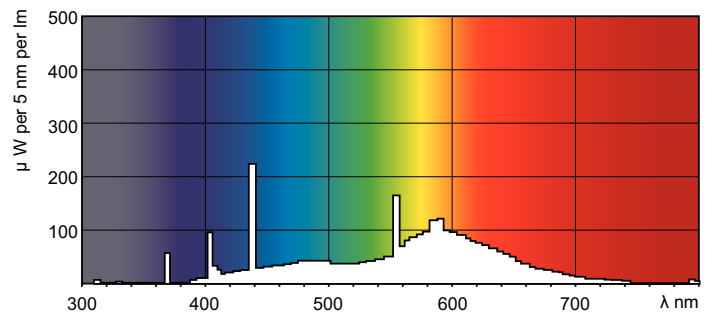

Produkt Daten

Allgemeine Eigenschaften	
Socket	G13 [Medium Bi-Pin Fluorescent]
Lebensdauer bis 50 % Ausfall (Nom)	13000 h
Systembeschreibung	Schnellstarter (RS)

Lichttechnische Daten	
Farbcode	33-640
Lichtstrom (Nom)	1200 lm
Lichtfarbe	Neutralweiß (CW)
Restlichtstrom 10000 Std. (Nom)	73 %
Restlichtstrom 2000 Std. (Nom)	90 %
Restlichtstrom 5000 Std. (Nom)	81 %
Ähnlichste Farbtemperatur (Nom)	4100 K
Nennlichtausbeute (Nom)	62 lm/W
Farbwiedergabeindex (Nom.)	63

TL-M RS Standardfarben

ILCOS Code

FD-20/41/2B-LC/P-G13

Hinweise

- Es ist sehr unwahrscheinlich, dass der Glasbruch einer Lampe negative Auswirkungen auf Ihre Gesundheit hat. Wenn es zu einem Glasbruch kommt, lüften Sie den Raum 30 Minuten lang und entfernen Sie die Splitter möglichst mit Handschuhen. Legen Sie die Splitter in eine verschließbaren Plastikbeutel und geben Sie ihn beim Werkstoffhof zum Recycling ab. Benutzen Sie keinen Staubsauger.

Abmessungsskizzen

Product	D (max)	A (max)	B (max)	B (min)	C (max)
TL-M RS 20W/33-640	40,5 mm	589,8 mm	596,9 mm	594,5 mm	604,0 mm
SLV/25					

TL-M 20W/33-640 RS

Photometrische Daten

Lichtfarbe /33-640

Lichtfarbe /33-640