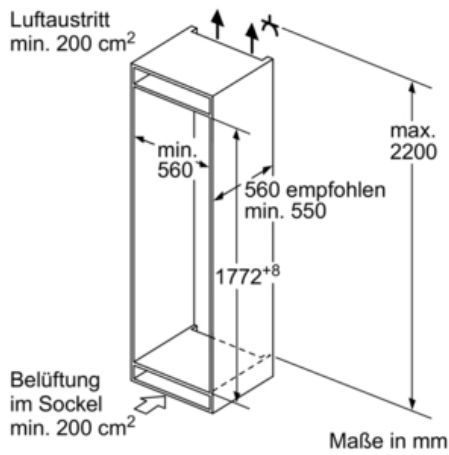

### Technische Daten

Bauform : Eingebaut  
 Dekorrahmen/ - platte : Nicht möglich  
 Höhe (mm) : 1772  
 Gerätebreite (mm) : 558  
 Gerätetiefe (mm) : 545  
 Nischenmaße (mm) : 1775,0 x 560 x 550  
 Nettogewicht (kg) : 69,0  
 Anschlusswert (W) : 120  
 Absicherung (A) : 10  
 Türanschlag : rechts wechselbar  
 Spannung (V) : 220-240  
 Frequenz (Hz) : 50  
 Approbationszertifikate : VDE  
 Länge Anschlusskabel (cm) : 230  
 Lagerung bei Stromausfall (h) : 30  
 Anzahl Verdichter : 1  
 Anzahl unabhängiger Kühlkreisläufe : 2  
 Innenlüfter : Ja  
 Scharniere wechselbar : Ja  
 Anzahl verstellbarer Ablagen-Kühlteil (Stck) : 4  
 Flaschenregale : Nein  
 EAN-Nummer : 4242004171928  
 Marke : Neff  
 Internationale Bestellbezeichnung : KI6873D40  
 Energieeffizienzklasse - neu (2010/30/EC) : A+++  
 Jährlicher Energieverbrauch (kWh/annum) - neu (2010/30/EC) : 149  
 Nettofassungsvermögen Kühlteil (l) - neu (2010/30/EC) : 208  
 Nettofassungsvermögen Gefrierteil (l) - neu (2010/30/EC) : 61  
 Frostfree System : Nein  
 Lagerzeit bei Störung (h) : 30  
 Gefrierleistung (kg/24h) - neu (2010/30/EC) : 9  
 Klimaklasse : SN-T  
 Schalleistung (dB(A) re 1 pW) : 35  
 Art der Installation : Vollintegrierbar

### Technische Informationen

- Türanschlag rechts, wechselbar
- Gerätemaße (H x B x T): 177,2 cm x 55,8 cm x 54,5 cm
- Nischenmaße (H x B x T): 177,5 cm x 56,0 cm x 55,0 cm
- Anschlusswert: 120 W
- 220 - 240 V
- Transportgriffe

### Zubehör

- 2 x Kälteakku, 2 x Eierablage, 1 x Eiskwürfelschale
- Flaschenkamm

KI6873D40  
 KG836A3 INTEGRIERBARE KÜHL-GEFRIERKOMBINATION

Maßzeichnungen

Die angegebenen Möbeltürmaße gelten für eine Türfuge von 4 mm.

Maße in mm