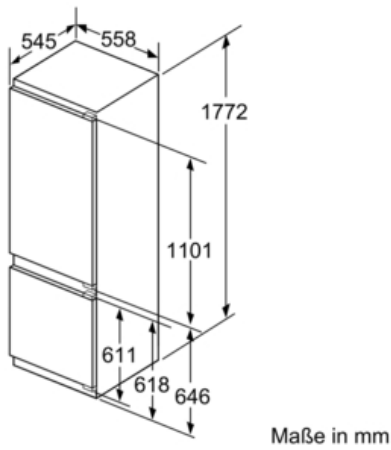

### Technische Informationen

- Türanschlag rechts, wechselbar
- Gerätemaße (H x B x T): 177,2 cm x 55,8 cm x 54,5 cm
- Nischenmaße (H x B x T): 177,5 cm x 56,0 cm x 55,0 cm
- Anschlusswert: 120 W
- 220 - 240 V
- Transportgriffe

### Zubehör

- 2 x Kälteakku, 2 x Eierablage, 1 x Eiskwürfelschale
- Flaschenkamm

KI6873D40  
 KG836A3 INTEGRIERBARE KÜHL-GEFRIERKOMBINATION

Maßzeichnungen

Die angegebenen Möbeltürmaße gelten für eine Türfuge von 4 mm.

Maße in mm