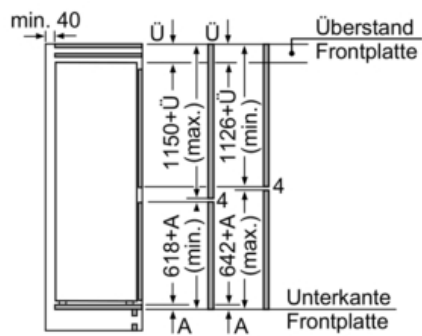

KI6873D40
KG836A3 INTEGRIERBARE KÜHL-GEFRIERKOMBINATION

Maßzeichnungen

Die angegebenen Möbeltürmaße gelten für eine Türfuge von 4 mm.

Maße in mm