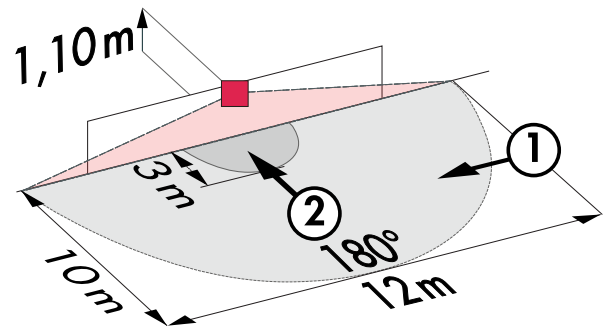

Reichweitendiagramm