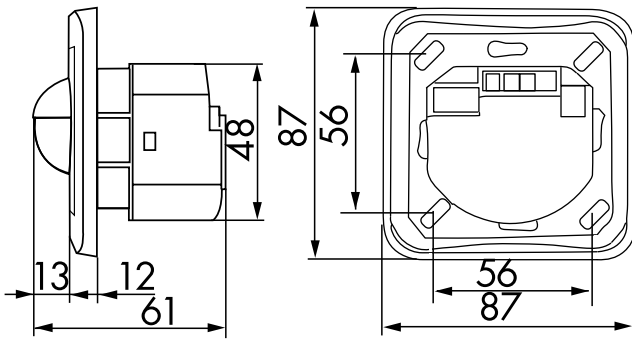

Bemaßung 92621