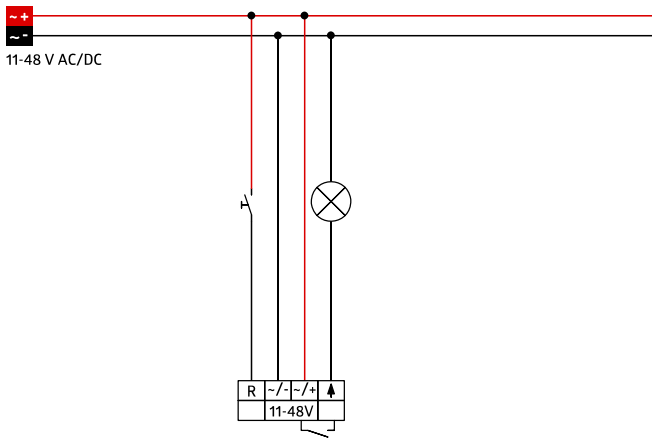

### Technische Daten

<b>Spannung:</b>	11 - 48 V AC / DC
<b>Abmessungen:</b>	mit Rahmen 87 x 87 x 61 mm ohne Rahmen 70 x 70 x 61 mm
<b>Typische Leistungsaufnahme:</b>	ca. 1 W
<b>Erfassungsbereich:</b>	horizontal 180°
<b>Reichweite:</b>	max. 10 m quer

Bemaßung 92621

Reichweitendiagramm

- 1: Quer zum Melder gehen
- 2: Frontal auf den Melder zugehen

Schaltbild