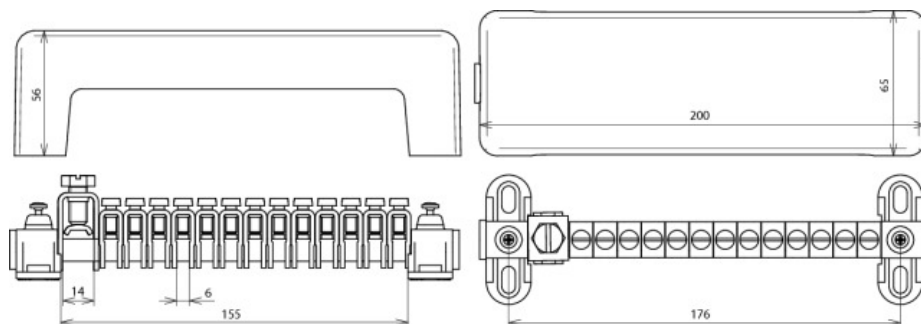

PAS AH RK 13X25 1X8.10 (563 030)

Abbildung unverbindlich

Anordnung:

| Typ | PAS AH RK 13X25 1X8.10 |
|--|---------------------------------------|
| Art.-Nr. | 563 030 |
| Anschluss (ein- / mehrdräftig) | 13x 2,5-25 mm ² |
| Anschluss Rd (ein- / mehrdräftig / Seil) | 1x 8-10 mm oder 16-95 mm ² |
| Klemmschiene | Ms/gal Sn |
| Querschnitt | 100 mm ² |
| Befestigung | [4x] 6 x 12 mm |
| Blitzstromtragfähigkeit (10/350 µs) | 100 kA *) |
| Normenbezug | DIN EN 62561-1 |
| Gewicht | 444 g |
| Zolltarifnummer (Komb. Nomenklatur EU) | 85389099 |
| GTIN (EAN) | 4013364027824 |
| VPE | 1 Stk. |

*) Genaue Zuordnung siehe Prüfzertifikat.

Änderungen in Form und Technik, bei Maßen, Gewichten und Werkstoffen behalten wir uns im Sinne des Fortschrittes der Technik vor. Die Abbildungen sind unverbindlich.