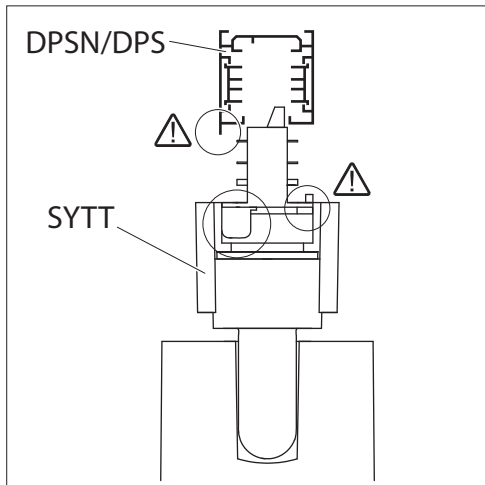

INSTRUCTION

spotty SYTT

3759

SYTT ET + DPSN

SYTT ET + DPS

REGIOLUX

Regiolux GmbH
Hellinger Str. 3
D-97486 Königsberg/Bay.
T 09525 89-0
<http://www.regiolux.de>
info@regiolux.de

1

2

3

4