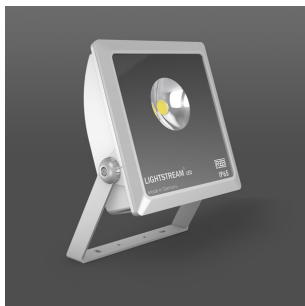

721716.114.1

Serie: Lightstream® LED Midi Strahler

Montageart: Universale Montage
 Schutzart: **IP 65**
 Schutzklasse: I
 Lampe: LED
 Abmessungen: L 267, B 142, H 336
 Lieferbare Farbe: silber metallic

Gehäuse aus korrosionsbeständigem Aluminium-Druckguss für Außenanwendung, pulverbeschichtet. Bügel Aluminium pulverbeschichtet. Abdeckung Sicherheitsglas (ESG) klar, keramisch beschichtet. COB-LED mit Wechsel-Fassung. Reflektor Reinstaluminium silberfarben hochglanzeloxiert. Serienmäßig mit Membranventil zur Kondenswassermeidung. Mit Steck-Anschlussklemme 3x 2,5 mm². Geeignet für Kabeldurchmesser maximal d 13 mm. Zweite Kabeldurchführung für Netzweiterleitung als Zubehör.

Lampe 1:

Lichtfarbe	840
Lampenzahl	1
Lampe	LED
Sockel	
Farbtemperatur	4000K
Lebensdauer	50000 h (L80/B10)

Maße und Gewichte:

Länge L	267 mm
Breite B	142 mm
Höhe H	336 mm
Gewicht	3,05 kg

Lichttechnik:

UGR	30,9
Ausstrahl-Winkel	98°
Bemessungs-Lichtstrom	4.250 lm
Farbwiedergabeindex	80