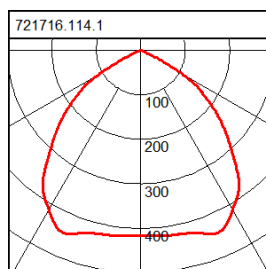

Prüfungen:

Glühdrahtprüfung	960°C - 30 Sekunden
Schlagschutz	IK07 (Schlagschutz 2 Joule)
Prüfzeichen	ENEC, VDE
Sicherheitszeichen	D-Zeichen, F-Zeichen
Schutzart	IP 65
Sonstige Zeichen	WEEE-Zeichen
Schutzklasse	I
Umgebungstemperatur min.	-25 °C
Umgebungstemperatur max.	50 °C
Länderkennzeichnung	CE
Energieeffizienzklasse LED	A++
Leuchtmittel	
Energieeffizienzklasse eingebautes Leuchtmittel	A++

Lampe 1:

Lichtfarbe	840
Lampenzahl	1
Lampe	LED
Sockel	
Farbtemperatur	4000K
Lebensdauer	50000 h (L80/B10)

Maße und Gewichte:

Länge L	267 mm
Breite B	142 mm
Höhe H	336 mm
Gewicht	3,05 kg

Lichttechnik:

UGR	30,9
Ausstrahl-Winkel	98°
Bemessungs-Lichtstrom	4.250 lm
Farbwiedergabeindex	80