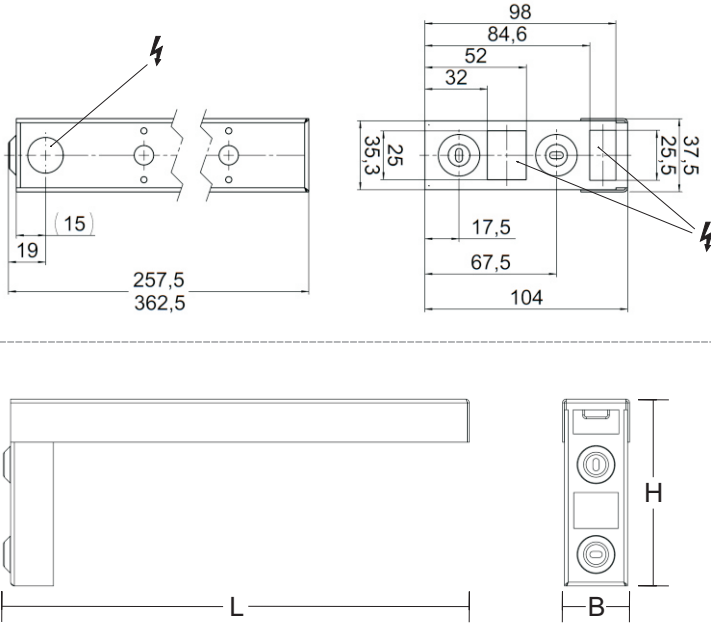

INSTRUCTION

LED HALYXX

Wandausleger

09-0693.092
Ausg. 04.09

981581.004
981640.000

Diese Instruktion dem zuständigen
Wartungspersonal übergeben.

Hand over this Instruktion the
competent maintance staff.

	981581.004	981640.000
	L 260,5, B 37,5, H 104 Halyxx 14m	L 367,5, B 37,5, H 104 Halyxx 30m

1 981581.004
981640.000

2

3 981581.004
981640.000

981581.004

4 981640.000

981581.004

5

1,2 Nm