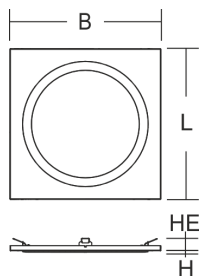

901590.002.1

Serie: Toledo Flat Deckeneinlegeleuchten

Montageart: Deckeneinbau
 Schutzart: **IP 40**
 Schutzklasse: II
 Lampe: LED
 Abmessungen: L 622, B 622, H 6, HE 43
 Lieferbare Farbe: weiß

Einlegeleuchte für Deckensysteme mit sichtbaren Tragschienen. Einlegerahmen aus Stahlblech pulverbeschichtet. Gehäuse Aluminium-Druckguss. Kunststoffabdeckung aus vergilbungsfreiem Kunststoff (PMMA) prismatisch. Betriebsgerät (LED-Konverter) extern über Steckverbindung. Mit Verbindungsleitung zwischen Leuchte und LED-Konverter 250 mm. Leuchtmittel (LED) im Lieferumfang enthalten.

Lampe 1:

Lichtfarbe 840
 Farbtemperatur 4000K
 Lampenzahl 1
 Lampe LED
 Sockel
 Lebensdauer 50000 h (L70/B10)

Maße und Gewichte:

Länge L 622 mm
 Breite B 622 mm
 Höhe H 6 mm
 Einbauöffnung
 Einbautiefe HE 43 mm
 Deckenstärke
 Gewicht 4,79 kg

Lichttechnik:

UGR 20,6
 Ausstrahl-Winkel 88°
 Bemessungs-Lichtstrom 3.550 lm
 Farbwiedergabeindex 80

901590.002.1

Serie: Toledo Flat Deckeneinlegeleuchten

Montageart: Deckeneinbau
Schutzart: **IP 40**
Schutzklasse: II
Lampe: LED
Abmessungen: L 622, B 622, H 6, HE 43
Lieferbare Farbe: weiß

Einlegeleuchte für Deckensysteme mit sichtbaren Tragschienen. Einlegerahmen aus Stahlblech pulverbeschichtet. Gehäuse Aluminium-Druckguss. Kunststoffabdeckung aus vergilbungsfreiem Kunststoff (PMMA) prismatisch. Betriebsgerät (LED-Konverter) extern über Steckverbindung. Mit Verbindungsleitung zwischen Leuchte und LED-Konverter 250 mm. Leuchtmittel (LED) im Lieferumfang enthalten.