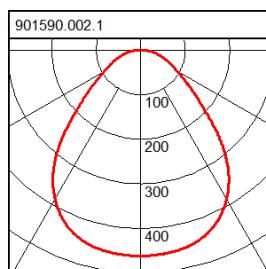

Lampe 1:

Lichtfarbe 840
 Farbtemperatur 4000K
 Lampenzahl 1
 Lampe LED
 Sockel
 Lebensdauer 50000 h (L70/B10)

Maße und Gewichte:

Länge L 622 mm
 Breite B 622 mm
 Höhe H 6 mm
 Einbauöffnung
 Einbautiefe HE 43 mm
 Deckenstärke
 Gewicht 4,79 kg

Lichttechnik:

UGR 20,6
 Ausstrahl-Winkel 88°
 Bemessungs-Lichtstrom 3.550 lm
 Farbwiedergabeindex 80

901590.002.1

Serie: Toledo Flat Deckeneinlegeleuchten

Montageart: Deckeneinbau
Schutzart: **IP 40**
Schutzklasse: II
Lampe: LED
Abmessungen: L 622, B 622, H 6, HE 43
Lieferbare Farbe: weiß