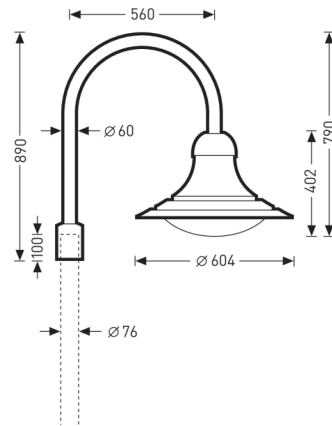

09300K/1/76

TOC: 6020400

#### Ausschreibungstext

Mastaufsatz, 1fach. Für Leuchtentyp 9301K...  
Mastaufsatz aus Aluminiumrohr und  
Druckgusskomponenten, Farbe tiefschwarz,  
ähnlich RAL 9005, pulverbeschichtet,  
hochwetterfest. Für Leuchtentyp 9301K...  
Gewicht 5,9 kg.

#### Produktmerkmale und Kenndaten

<b>Leuchtenfarbe</b>	RAL9005 Tiefschwarz
<b>Länge-Netto</b>	696 mm
<b>Breite-Netto</b>	170 mm
<b>Höhe-Netto</b>	890 mm
<b>Gewicht</b>	5,9 kg