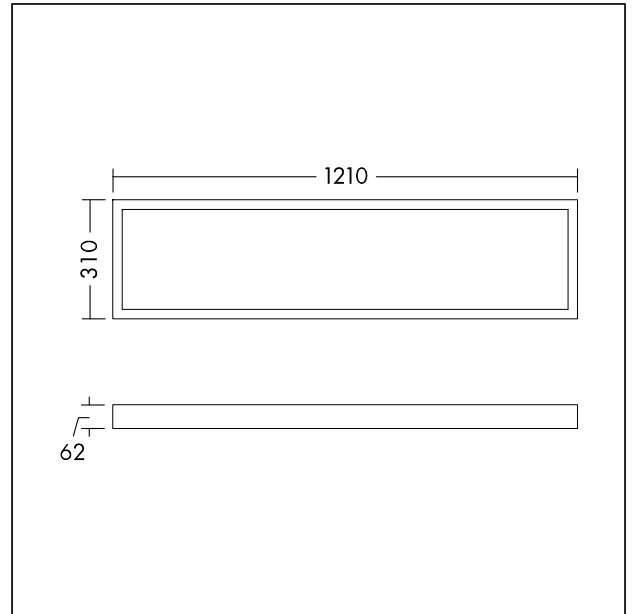

Anbaugehäuse

Metall-Gehäuse in weiß für die Anbau-Montage von 1200 x 300mm Anna LED Leuchten. Auch verwendbar mit Notlicht-Leuchten.
Gewicht: 2,1 kg.

TE_ANNA_F_1200_MountBox.jpg

TE_ANNA_M_1200_MountBox.wmf

Lichtverteilung

STD - Standard